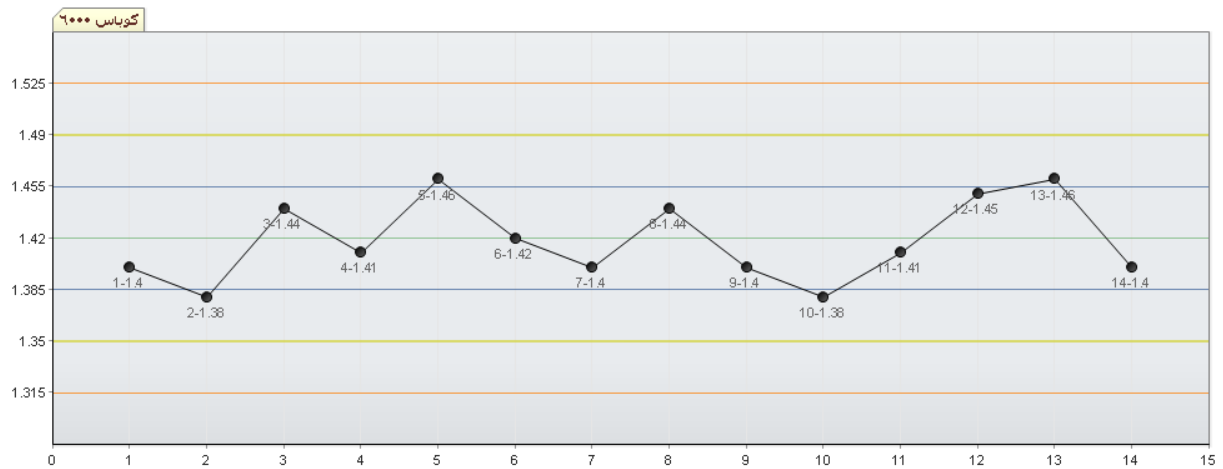

عنوان کنترل : Universal I
شروع کنترل : ۱۴۰۳/۰۷/۱۹

عنوان آزمایش : TSH
عنوان دستگاه : کوباس ۶۰۰۰
سری ساخت : ۶۲۳۱۱۹-

%CV	SD	SD ^{۳-}	SD ^{۲-}	SD ^{۱-}	MEAN	SD ^۱	SD ^۲	SD ^۳
۲,۴۷۱	۰,۰۳۵	۱,۳۱۵	۱,۳۳۵	۱,۳۸۵	۱,۴۲	۱,۴۵۵	۱,۴۹	۱,۵۲۵

مقدار	تاریخ
۱,۴۱	۱۴۰۵/۰۲/۱۷
۱,۴۵	۱۴۰۵/۰۲/۲۱
۱,۴۶	۱۴۰۵/۰۲/۲۶
۱,۴	۱۴۰۵/۰۲/۲۷

مقدار	تاریخ
۱,۴۲	۱۴۰۵/۰۲/۱۲
۱,۴	۱۴۰۵/۰۲/۱۳
۱,۴۴	۱۴۰۵/۰۲/۱۴
۱,۴	۱۴۰۵/۰۲/۱۵
۱,۳۸	۱۴۰۵/۰۲/۱۶

مقدار	تاریخ
۱,۴	۱۴۰۵/۰۲/۰۲
۱,۳۸	۱۴۰۵/۰۲/۰۳
۱,۴۴	۱۴۰۵/۰۲/۰۶
۱,۴۱	۱۴۰۵/۰۲/۰۷
۱,۴۶	۱۴۰۵/۰۲/۰۸

CV%: 1.94	SD: 0.028	Mean: 1.418
-----------	-----------	-------------

عنوان کنترل : Universal II
شروع کنترل: ۱۴۰۳/۰۷/۱۹

عنوان آزمایش : TSH
عنوان دستگاه : کوباس ۶۰۰۰
سری ساخت : ۶۲۳۱۱۹

%CV	SD	SD ^{۳-}	SD ^{۲-}	SD ^{۱-}	MEAN	SD ^۱	SD ^۲	SD ^۳
۲,۹۳۴	۰,۲۷۱	۸,۴۳۴	۸,۷۰۵	۸,۹۷۶	۹,۲۴۷	۹,۵۱۸	۹,۷۸۹	۱۰,۰۶

مقدار	تاریخ
۹,۲	۱۴۰۵/۰۲/۱۷
۹,۴	۱۴۰۵/۰۲/۲۱
۹,۵	۱۴۰۵/۰۲/۲۶
۹,۶	۱۴۰۵/۰۲/۲۷

مقدار	تاریخ
۹,۲	۱۴۰۵/۰۲/۱۲
۹	۱۴۰۵/۰۲/۱۳
۹,۱	۱۴۰۵/۰۲/۱۴
۹,۱	۱۴۰۵/۰۲/۱۵
۸,۸	۱۴۰۵/۰۲/۱۶

مقدار	تاریخ
۸,۸	۱۴۰۵/۰۲/۰۲
۸,۹	۱۴۰۵/۰۲/۰۳
۹,۱	۱۴۰۵/۰۲/۰۶
۹,۳	۱۴۰۵/۰۲/۰۷
۹,۵	۱۴۰۵/۰۲/۰۸