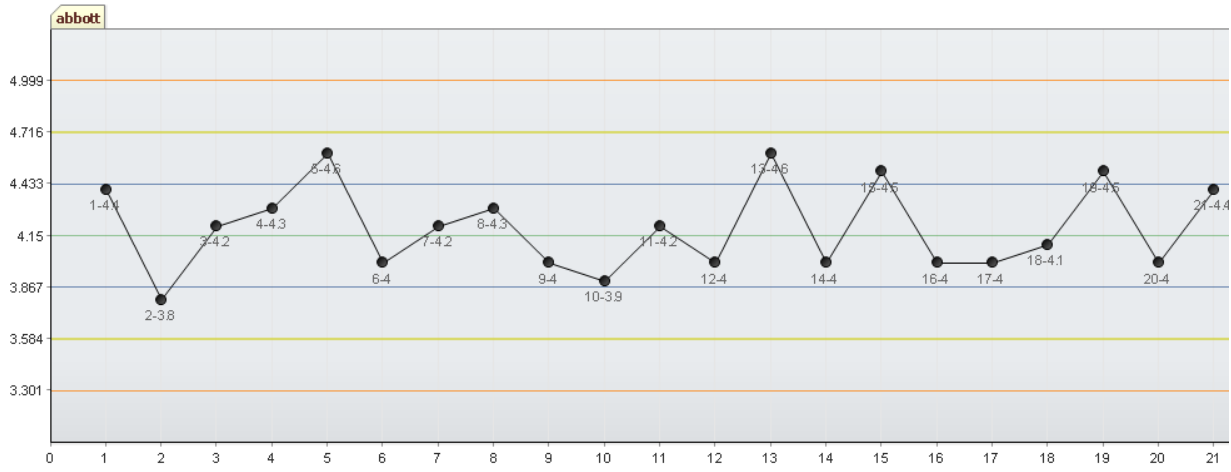

abbott-1 : عنوان کنترل :

شروع کنترل : ۱۴۰۵/۰۱/۳۱

سری ساخت : ۳۲۳۱۱۲۳۰

LH : عنوان آزمایش :

abbott : عنوان دستگاه :

%CV	SD	SD ^۳ -	SD ^۲ -	SD ^۱ -	MEAN	SD ^۱	SD ^۲	SD ^۳
۳,۹	۰,۲۸۳	۳,۳۰۱	۳,۵۸۴	۳,۸۶۷	۴,۱۵	۴,۴۳۳	۴,۷۱۶	۴,۹۹۹

مقدار	تاریخ
۴	۱۴۰۵/۰۲/۲۱
۴,۱	۱۴۰۵/۰۲/۲۳
۴,۵	۱۴۰۵/۰۲/۲۶
۴	۱۴۰۵/۰۲/۲۸
۴,۴	۱۴۰۵/۰۲/۳۰

مقدار	تاریخ
۴	۱۴۰۵/۰۲/۰۹
۳,۹	۱۴۰۵/۰۲/۱۰
۴,۲	۱۴۰۵/۰۲/۱۲
۴	۱۴۰۵/۰۲/۱۳
۴,۶	۱۴۰۵/۰۲/۱۴
۴	۱۴۰۵/۰۲/۱۵
۴,۵	۱۴۰۵/۰۲/۱۶
۴	۱۴۰۵/۰۲/۱۹

مقدار	تاریخ
۴,۴	۱۴۰۵/۰۱/۳۱
۳,۸	۱۴۰۵/۰۲/۰۱
۴,۲	۱۴۰۵/۰۲/۰۲
۴,۳	۱۴۰۵/۰۲/۰۳
۴,۶	۱۴۰۵/۰۲/۰۵
۴	۱۴۰۵/۰۲/۰۶
۴,۲	۱۴۰۵/۰۲/۰۷
۴,۳	۱۴۰۵/۰۲/۰۸

CV%: 5.693	SD: 0.239	Mean: 4.19
------------	-----------	------------

22