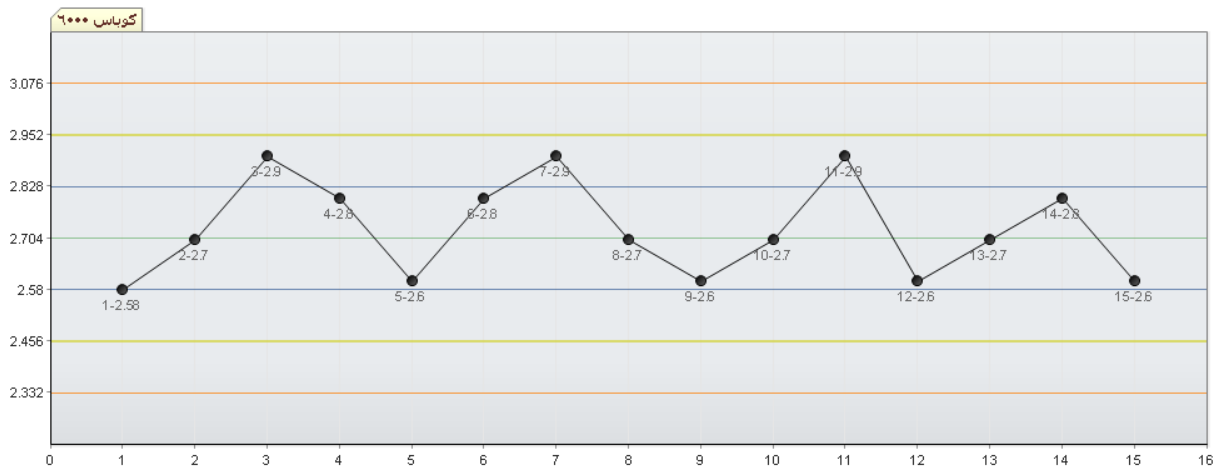

عنوان کنترل : Universal High
شروع کنترل: ۱۴۰۳/۰۵/۰۱

عنوان آزمایش : Free T4
عنوان دستگاه : کوباس ۶۰۰۰
سری ساخت : ۶۲۳۱۱۹

%CV	SD	SD ^{۳-}	SD ^{۲-}	SD ^{۱-}	MEAN	SD ^۱	SD ^۲	SD ^۳
۴,۵۷۴	۰,۱۲۴	۲,۳۳۲	۲,۴۵۶	۲,۵۸	۲,۷۰۴	۲,۸۲۸	۲,۹۵۲	۳,۰۷۶

مقدار	تاریخ
۲,۷	۱۴۰۵/۰۲/۲۱
۲,۸	۱۴۰۵/۰۲/۲۶
۲,۶	۱۴۰۵/۰۲/۲۷

مقدار	تاریخ
۲,۹	۱۴۰۵/۰۲/۱۳
۲,۷	۱۴۰۵/۰۲/۱۴
۲,۶	۱۴۰۵/۰۲/۱۵
۲,۷	۱۴۰۵/۰۲/۱۵
۲,۹	۱۴۰۵/۰۲/۱۶
۲,۶	۱۴۰۵/۰۲/۱۷

مقدار	تاریخ
۲,۵۸	۱۴۰۵/۰۲/۰۲
۲,۷	۱۴۰۵/۰۲/۰۳
۲,۹	۱۴۰۵/۰۲/۰۶
۲,۸	۱۴۰۵/۰۲/۰۷
۲,۶	۱۴۰۵/۰۲/۰۸
۲,۸	۱۴۰۵/۰۲/۱۲

CV%: 4.328	SD: 0.118	Mean: 2.725
------------	-----------	-------------

عنوان کنترل : Universal Low
شروع کنترل: ۱۴۰۳/۰۵/۰۱

عنوان آزمایش : Free T4
عنوان دستگاه : کوباس ۶۰۰۰
سری ساخت : ۶۲۳۱۱۹

%CV	SD	SD ^{۳-}	SD ^{۲-}	SD ^{۱-}	MEAN	SD ^۱	SD ^۲	SD ^۳
۲,۹۹۵	۰,۰۳۸	۱,۱۶۹	۱,۲۰۷	۱,۲۴۵	۱,۲۸۳	۱,۳۲۱	۱,۳۵۹	۱,۳۹۷

مقدار	تاریخ
۱,۳	۱۴۰۵/۰۲/۱۷
۱,۳۳	۱۴۰۵/۰۲/۲۱
۱,۲۹	۱۴۰۵/۰۲/۲۶
۱,۲۲	۱۴۰۵/۰۲/۲۷

مقدار	تاریخ
۱,۲۹	۱۴۰۵/۰۲/۱۲
۱,۳۲	۱۴۰۵/۰۲/۱۳
۱,۲۹	۱۴۰۵/۰۲/۱۴
۱,۲۶	۱۴۰۵/۰۲/۱۵
۱,۲۳	۱۴۰۵/۰۲/۱۶

مقدار	تاریخ
۱,۲۵	۱۴۰۵/۰۲/۰۲
۱,۲۹	۱۴۰۵/۰۲/۰۳
۱,۳۲	۱۴۰۵/۰۲/۰۶
۱,۳	۱۴۰۵/۰۲/۰۷
۱,۲۷	۱۴۰۵/۰۲/۰۸