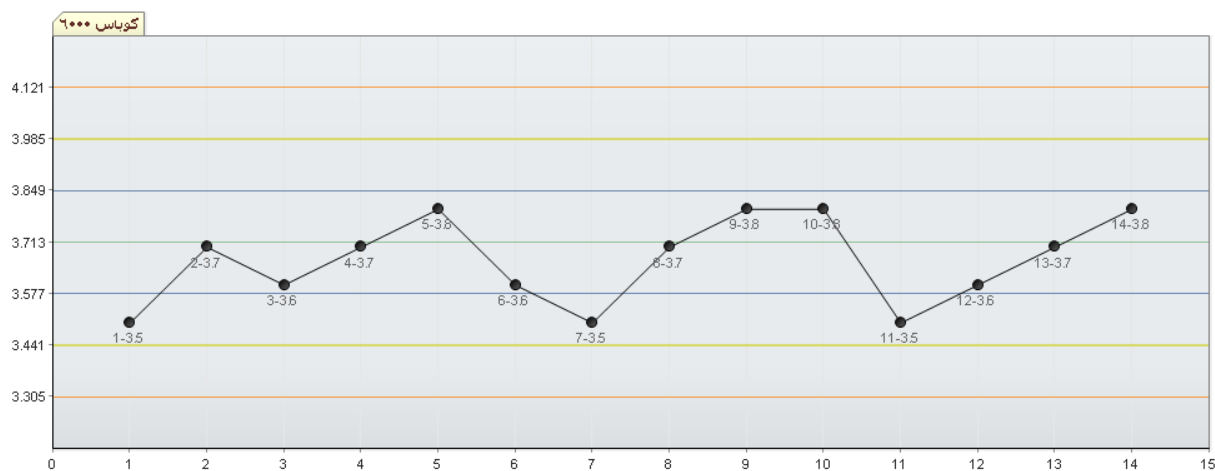

UNIVERSAL I : عنوان کنترل :
شروع کنترل: ۱۴۰۳/۰۶/۱۵

Free T3 : عنوان آزمایش :
کوباس ۶۰۰۰ : عنوان دستگاه :
سری ساخت : ۵۸۹۹۶۴

%CV	SD	SD ^{۳-}	SD ^{۲-}	SD ^{۱-}	MEAN	SD ^۱	SD ^۲	SD ^۳
۳,۶۷۶	۰,۱۳۶	۳,۳۰۵	۳,۴۴۱	۳,۵۷۷	۳,۷۱۳	۳,۸۴۹	۳,۹۸۵	۴,۱۲۱

مقدار	تاریخ
۳,۵	۱۴۰۵/۰۲/۱۷
۳,۶	۱۴۰۵/۰۲/۲۱
۳,۷	۱۴۰۵/۰۲/۲۶
۳,۸	۱۴۰۵/۰۲/۲۷

مقدار	تاریخ
۳,۶	۱۴۰۵/۰۲/۱۲
۳,۵	۱۴۰۵/۰۲/۱۳
۳,۷	۱۴۰۵/۰۲/۱۴
۳,۸	۱۴۰۵/۰۲/۱۵
۳,۸	۱۴۰۵/۰۲/۱۶

مقدار	تاریخ
۳,۵	۱۴۰۵/۰۲/۰۲
۳,۷	۱۴۰۵/۰۲/۰۳
۳,۶	۱۴۰۵/۰۲/۰۶
۳,۷	۱۴۰۵/۰۲/۰۷
۳,۸	۱۴۰۵/۰۲/۰۸

CV%: 3.14	SD: 0.115	Mean: 3.664
-----------	-----------	-------------

UNIVERSAL II : عنوان کنترل :
شروع کنترل: ۱۴۰۳/۰۶/۱۵

Free T3 : عنوان آزمایش :
کوباس ۶۰۰۰ : عنوان دستگاه :
سری ساخت : ۵۸۹۹۶۶

%CV	SD	SD ^{۳-}	SD ^{۲-}	SD ^{۱-}	MEAN	SD ^۱	SD ^۲	SD ^۳
۲,۵۷۵	۰,۳۸۸	۱۳,۸۸۶	۱۴,۲۷۴	۱۴,۶۶۲	۱۵,۰۵	۱۵,۴۳۸	۱۵,۸۲۶	۱۶,۲۱۴

مقدار	تاریخ
۱۵	۱۴۰۵/۰۲/۱۷
۱۴,۸	۱۴۰۵/۰۲/۲۱
۱۴,۹	۱۴۰۵/۰۲/۲۶
۱۵,۲	۱۴۰۵/۰۲/۲۷

مقدار	تاریخ
۱۵,۱	۱۴۰۵/۰۲/۱۲
۱۴,۹	۱۴۰۵/۰۲/۱۳
۱۵,۱	۱۴۰۵/۰۲/۱۴
۱۵,۳	۱۴۰۵/۰۲/۱۵
۱۵,۵	۱۴۰۵/۰۲/۱۶

مقدار	تاریخ
۱۴,۶	۱۴۰۵/۰۲/۰۲
۱۴,۹	۱۴۰۵/۰۲/۰۳
۱۵,۲	۱۴۰۵/۰۲/۰۶
۱۵,۳	۱۴۰۵/۰۲/۰۷
۱۵,۵	۱۴۰۵/۰۲/۰۸