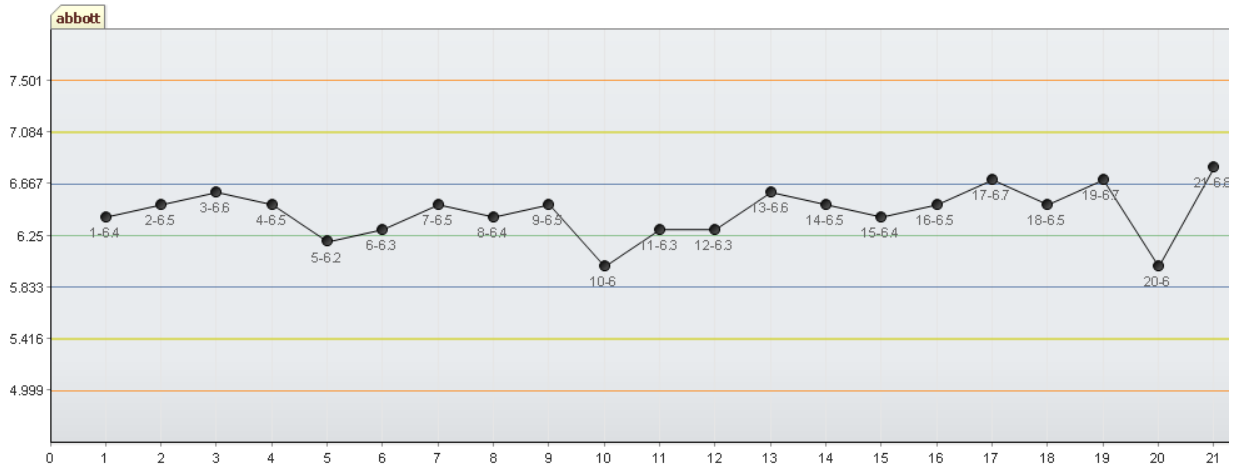

عنوان کنترل : abbot-1
شروع کنترل : ۱۴۰۵/۰۱/۳۱

عنوان آزمایش : FSH
عنوان دستگاه : abbot
سری ساخت : ۳۲۳۱۱۲۳۰

%CV	SD	SD ^۳ -	SD ^۲ -	SD ^۱ -	MEAN	SD ^۱	SD ^۲	SD ^۳
۴,۶	۰,۴۱۷	۴,۹۹۹	۵,۴۱۶	۵,۸۳۳	۶,۲۵	۶,۶۶۷	۷,۰۸۴	۷,۵۰۱

مقدار	تاریخ
۶,۷	۱۴۰۵/۰۲/۲۱
۶,۵	۱۴۰۵/۰۲/۲۳
۶,۷	۱۴۰۵/۰۲/۲۶
۶	۱۴۰۵/۰۲/۲۸
۶,۸	۱۴۰۵/۰۲/۳۰

مقدار	تاریخ
۶,۵	۱۴۰۵/۰۲/۰۹
۶	۱۴۰۵/۰۲/۱۰
۶,۳	۱۴۰۵/۰۲/۱۲
۶,۳	۱۴۰۵/۰۲/۱۳
۶,۶	۱۴۰۵/۰۲/۱۴
۶,۵	۱۴۰۵/۰۲/۱۵
۶,۴	۱۴۰۵/۰۲/۱۶
۶,۵	۱۴۰۵/۰۲/۱۹

مقدار	تاریخ
۶,۴	۱۴۰۵/۰۱/۳۱
۶,۵	۱۴۰۵/۰۲/۰۱
۶,۶	۱۴۰۵/۰۲/۰۲
۶,۵	۱۴۰۵/۰۲/۰۳
۶,۲	۱۴۰۵/۰۲/۰۵
۶,۳	۱۴۰۵/۰۲/۰۶
۶,۵	۱۴۰۵/۰۲/۰۷
۶,۴	۱۴۰۵/۰۲/۰۸

CV%: 3.201	SD: 0.206	Mean: 6.438
------------	-----------	-------------