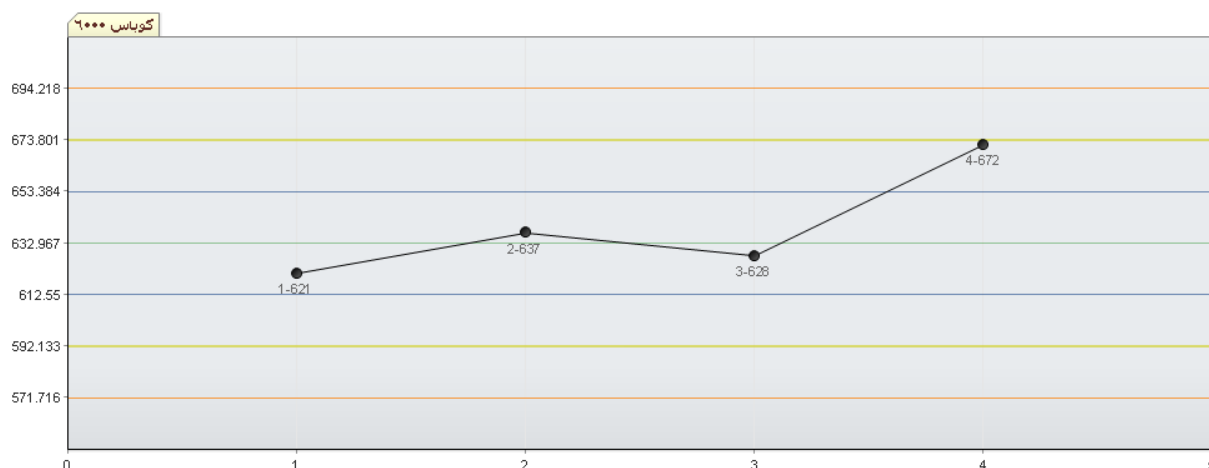

universal I : عنوان کنترل :
شروع کنترل : ۱۴۰۴/۰۳/۰۱

Testosterone : عنوان آزمایش :
کوباس ۶۰۰۰ : عنوان دستگاه :
سری ساخت : ۶۲۳۱۱۹۰۵ /

%CV	SD	SD ^۳ -	SD ^۲ -	SD ^۱ -	MEAN	SD ^۱	SD ^۲	SD ^۳
۳,۲۲۶	۲۰,۴۱۷	۵۷۱,۷۱۶	۵۹۲,۱۳۳	۶۱۲,۵۵	۶۳۲,۹۶۷	۶۵۳,۳۸۴	۶۷۳,۸۰۱	۶۹۴,۲۱۸

مقدار	تاریخ
۶۲۸	۱۴۰۴/۱۲/۰۴
۶۷۲	۱۴۰۴/۱۲/۰۵

مقدار	تاریخ
۶۲۱	۱۴۰۴/۱۲/۰۲
۶۳۷	۱۴۰۴/۱۲/۰۳

CV%: 3.539	SD: 22.635	Mean: 639.5
------------	------------	-------------

ABBOTT-3 : عنوان کنترل :
شروع کنترل : ۱۴۰۴/۱۲/۰۶

سری ساخت : ۳۲۳۱۱۲۳۰

Testosterone : عنوان آزمایش :
ABBOT : عنوان دستگاه :

%CV	SD	SD ^۳ -	SD ^۲ -	SD ^۱ -	MEAN	SD ^۱	SD ^۲	SD ^۳
۲,۷	۵۴,۶۶۷	۶۵۷,۹۹۹	۷۱۲,۶۶۶	۷۶۷,۳۳۳	۸۲۲	۸۷۶,۶۶۷	۹۳۱,۳۳۴	۹۸۶,۰۰۱

مقدار	تاریخ
۸۵۵	۱۴۰۴/۱۲/۲۳
۷۹۲	۱۴۰۴/۱۲/۲۴

مقدار	تاریخ
۸۷۱	۱۴۰۴/۱۲/۱۴
۷۸۰	۱۴۰۴/۱۲/۱۷
۸۰۰	۱۴۰۴/۱۲/۱۹
۷۹۳	۱۴۰۴/۱۲/۲۱

مقدار	تاریخ
۷۵۲	۱۴۰۴/۱۲/۰۶
۸۳۰	۱۴۰۴/۱۲/۰۷
۸۵۰	۱۴۰۴/۱۲/۰۹
۷۷۴	۱۴۰۴/۱۲/۱۲

CV%: 4.874	SD: 39.466	Mean: 809.7
------------	------------	-------------