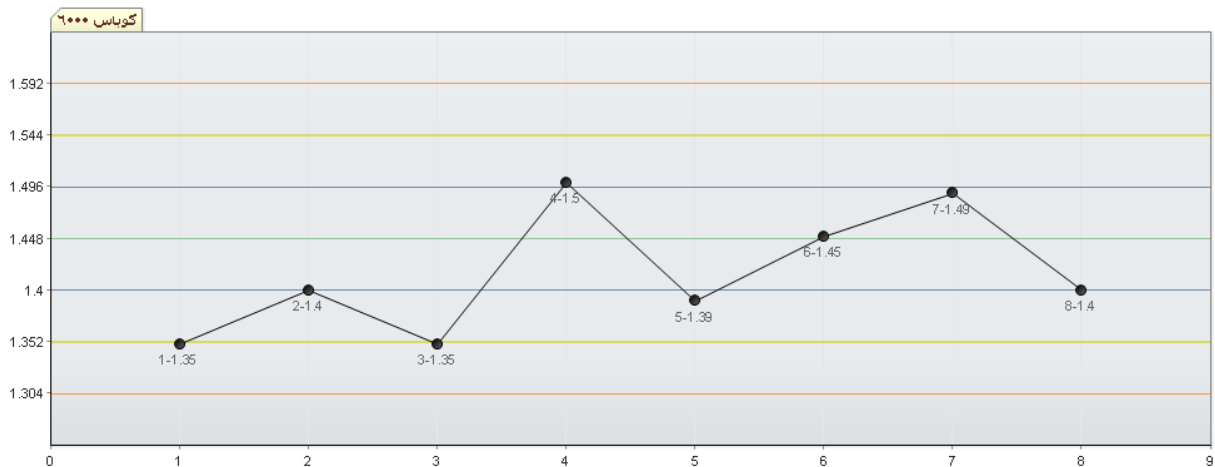

عنوان کنترل : Universal I
شروع کنترل : ۱۴۰۳/۰۷/۱۹

عنوان آزمایش : TSH
عنوان دستگاه : کوباس ۶۰۰۰
سری ساخت : ۶۲۳۱۱۹-

%CV	SD	SD ^{۳-}	SD ^{۲-}	SD ^{۱-}	MEAN	SD ^۱	SD ^۲	SD ^۳
۳,۳۱۲	۰,۰۴۸	۱,۳۰۴	۱,۳۵۲	۱,۴	۱,۴۴۸	۱,۴۹۶	۱,۵۴۴	۱,۵۹۲

مقدار	تاریخ
۱,۴۹	۱۴۰۴/۱۲/۲۵
۱,۴	۱۴۰۴/۱۲/۲۷

مقدار	تاریخ
۱,۵	۱۴۰۴/۱۲/۰۵
۱,۳۹	۱۴۰۴/۱۲/۰۷
۱,۴۵	۱۴۰۴/۱۲/۲۳

مقدار	تاریخ
۱,۳۵	۱۴۰۴/۱۲/۰۲
۱,۴	۱۴۰۴/۱۲/۰۳
۱,۳۵	۱۴۰۴/۱۲/۰۴

CV%: 4.099	SD: 0.058	Mean: 1.416
------------	-----------	-------------

عنوان کنترل : Universal II
شروع کنترل: ۱۴۰۳/۰۷/۱۹

عنوان آزمایش : TSH
عنوان دستگاه : کوباس ۶۰۰۰
سری ساخت : ۶۲۳۱۱۹-

%CV	SD	SD ^۳ -	SD ^۲ -	SD ^۱ -	MEAN	SD ^۱	SD ^۲	SD ^۳
۳,۰۶۴	۰,۲۸۲	۸,۳۵۹	۸,۶۴۱	۸,۹۲۳	۹,۲۰۵	۹,۴۸۷	۹,۷۶۹	۱۰,۰۵۱

مقدار	تاریخ
۹,۷	۱۴۰۴/۱۲/۲۵
۹,۵	۱۴۰۴/۱۲/۲۷

مقدار	تاریخ
۹	۱۴۰۴/۱۲/۰۵
۹	۱۴۰۴/۱۲/۰۷
۹,۴	۱۴۰۴/۱۲/۲۳

مقدار	تاریخ
۸,۹	۱۴۰۴/۱۲/۰۲
۹,۲	۱۴۰۴/۱۲/۰۳
۸,۹	۱۴۰۴/۱۲/۰۴

CV%: 3.287	SD: 0.302	Mean: 9.2
------------	-----------	-----------