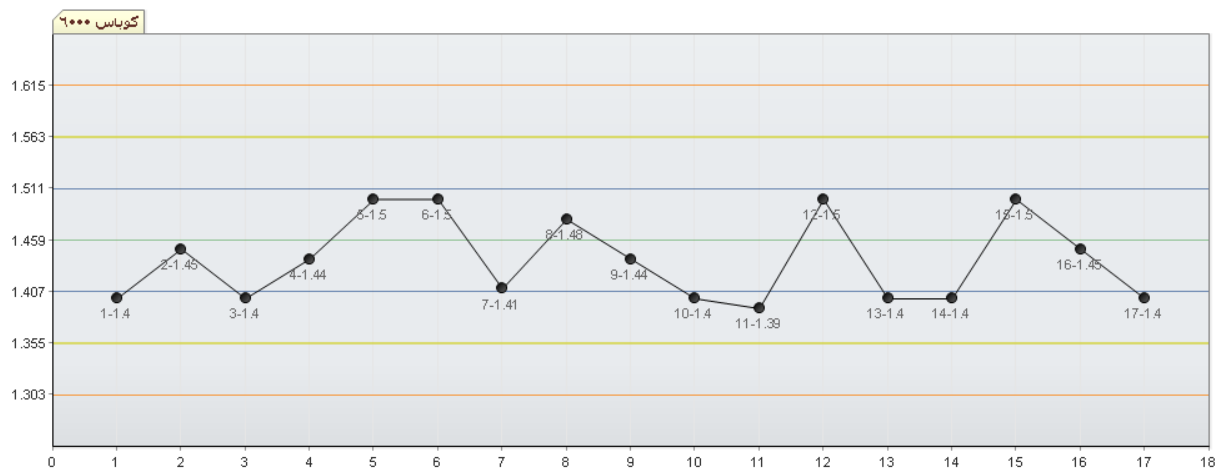

Universal I : عنوان کنترل :
شروع کنترل : ۱۴۰۳/۰۷/۱۹

TSH : عنوان آزمایش :
کوباس ۶۰۰۰ : عنوان دستگاه :
سری ساخت : ۶۲۳۱۱۹-

%CV	SD	SD ^{۳-}	SD ^{۲-}	SD ^{۱-}	MEAN	SD ^۱	SD ^۲	SD ^۳
۳,۵۵۸	۰,۰۵۲	۱,۳۰۳	۱,۳۵۵	۱,۴۰۷	۱,۴۵۹	۱,۵۱۱	۱,۵۶۳	۱,۶۱۵

مقدار	تاریخ
۱,۴	۱۴۰۴/۱۱/۲۵
۱,۴	۱۴۰۴/۱۱/۲۶
۱,۵	۱۴۰۴/۱۱/۲۷
۱,۴۵	۱۴۰۴/۱۱/۲۸
۱,۴	۱۴۰۴/۱۱/۳۰

مقدار	تاریخ
۱,۴۱	۱۴۰۴/۱۱/۱۲
۱,۴۸	۱۴۰۴/۱۱/۱۸
۱,۴۴	۱۴۰۴/۱۱/۱۹
۱,۴	۱۴۰۴/۱۱/۲۰
۱,۳۹	۱۴۰۴/۱۱/۲۱
۱,۵	۱۴۰۴/۱۱/۲۳

مقدار	تاریخ
۱,۴	۱۴۰۴/۱۱/۰۲
۱,۴۵	۱۴۰۴/۱۱/۰۴
۱,۴	۱۴۰۴/۱۱/۰۵
۱,۴۴	۱۴۰۴/۱۱/۰۶
۱,۵	۱۴۰۴/۱۱/۰۹
۱,۵	۱۴۰۴/۱۱/۱۱

CV%: 2.968	SD: 0.043	Mean: 1.439
------------	-----------	-------------

عنوان کنترل : Universal II
شروع کنترل: ۱۴۰۳/۰۷/۱۹

عنوان آزمایش : TSH
عنوان دستگاه : کوباس ۶۰۰۰
سری ساخت : ۶۲۳۱۱۹-

%CV	SD	SD ^{۳-}	SD ^{۲-}	SD ^{۱-}	MEAN	SD ^۱	SD ^۲	SD ^۳
۳,۵۸۲	۰,۳۳۱	۸,۲۵۳	۸,۵۸۴	۸,۹۱۵	۹,۲۴۶	۹,۵۷۷	۹,۹۰۸	۱۰,۲۳۹

مقدار	تاریخ
۹	۱۴۰۴/۱۱/۲۵
۸,۹	۱۴۰۴/۱۱/۲۶
۹,۱	۱۴۰۴/۱۱/۲۷
۹	۱۴۰۴/۱۱/۲۸
۹,۱	۱۴۰۴/۱۱/۳۰

مقدار	تاریخ
۹,۵	۱۴۰۴/۱۱/۱۲
۹,۳	۱۴۰۴/۱۱/۱۸
۹	۱۴۰۴/۱۱/۱۹
۸,۸	۱۴۰۴/۱۱/۲۰
۹,۶	۱۴۰۴/۱۱/۲۱
۹,۱	۱۴۰۴/۱۱/۲۳

مقدار	تاریخ
۹,۷	۱۴۰۴/۱۱/۰۲
۹,۳	۱۴۰۴/۱۱/۰۴
۹,۴	۱۴۰۴/۱۱/۰۵
۸,۶	۱۴۰۴/۱۱/۰۶
۹,۱	۱۴۰۴/۱۱/۰۹
۹,۴۴	۱۴۰۴/۱۱/۱۱