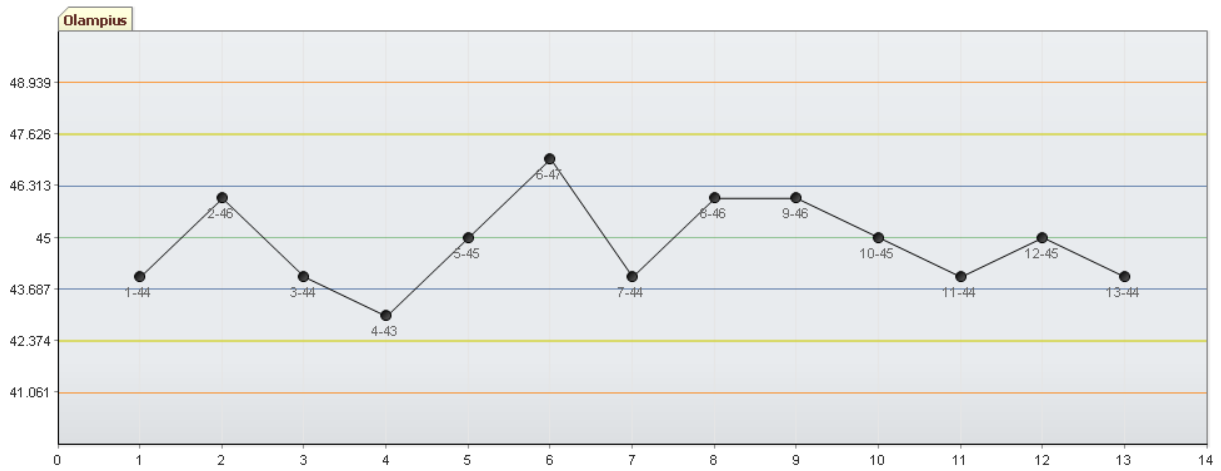

Control Normal : عنوان کنترل :
شروع کنترل: ۱۴۰۴/۱۰/۱۷

عنوان آزمایش : (SGPT (ALT
عنوان دستگاه : Olampius
سری ساخت : GN 325

%CV	SD	SD ^{۳-}	SD ^{۲-}	SD ^{۱-}	MEAN	SD ^۱	SD ^۲	SD ^۳
۲,۹۱۸	۱,۳۱۳	۴۱,۰۶۱	۴۲,۳۷۴	۴۳,۶۸۷	۴۵	۴۶,۳۱۳	۴۷,۶۲۶	۴۸,۹۳۹

مقدار	تاریخ
۴۴	۱۴۰۴/۱۲/۱۲
۴۵	۱۴۰۴/۱۲/۱۴
۴۴	۱۴۰۴/۱۲/۱۶

مقدار	تاریخ
۴۷	۱۴۰۴/۱۲/۰۶
۴۴	۱۴۰۴/۱۲/۰۷
۴۶	۱۴۰۴/۱۲/۰۸
۴۶	۱۴۰۴/۱۲/۰۹
۴۵	۱۴۰۴/۱۲/۱۱

مقدار	تاریخ
۴۴	۱۴۰۴/۱۲/۰۱
۴۶	۱۴۰۴/۱۲/۰۲
۴۴	۱۴۰۴/۱۲/۰۳
۴۳	۱۴۰۴/۱۲/۰۴
۴۵	۱۴۰۴/۱۲/۰۵

CV%: 2.55	SD: 1.144	Mean: 44.846
-----------	-----------	--------------

Control Normal : عنوان کنترل :
شروع کنترل : ۱۴۰۴/۱۲/۱۶

عنوان آزمایش : (SGPT (ALT
عنوان دستگاه : Olampius
سری ساخت : GN625

%CV	SD	SD ^{۳-}	SD ^{۲-}	SD ^{۱-}	MEAN	SD ^۱	SD ^۲	SD ^۳
۲,۹۵	۳	۳۷	۴۰	۴۳	۴۶	۴۹	۵۲	۵۵

مقدار	تاریخ
۴۶	۱۴۰۴/۱۲/۲۶
۴۵	۱۴۰۴/۱۲/۲۷

مقدار	تاریخ
۴۲	۱۴۰۴/۱۲/۲۳
۴۸	۱۴۰۴/۱۲/۲۴

مقدار	تاریخ
۴۳	۱۴۰۴/۱۲/۱۸
۴۷	۱۴۰۴/۱۲/۱۹

CV%: 5.129	SD: 2.317	Mean: 45.167
------------	-----------	--------------