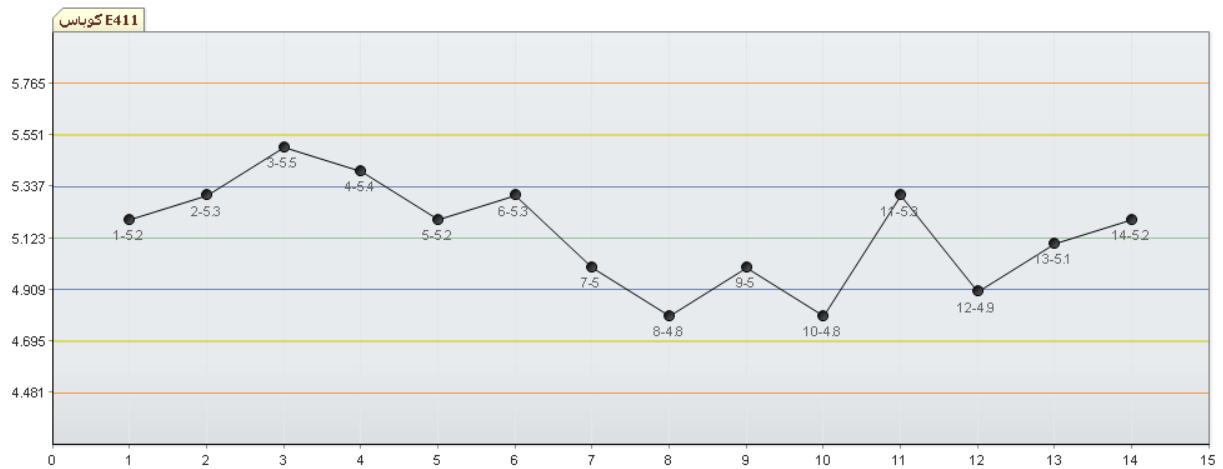

Maternal control I : عنوان کنترل :
شروع کنترل: ۱۴۰۴/۰۸/۲۸

PAPP-A : عنوان آزمایش :
کوباس E411 : عنوان دستگاه :
سری ساخت : ۷۷۸۰۲۲

%CV	SD	SD ^{۳-}	SD ^{۲-}	SD ^{۱-}	MEAN	SD ^۱	SD ^۲	SD ^۳
۴,۱۸۶	۰,۲۱۴	۴,۴۸۱	۴,۶۹۵	۴,۹۰۹	۵,۱۲۳	۵,۳۳۷	۵,۵۵۱	۵,۷۶۵

مقدار	تاریخ
۵,۳	۱۴۰۵/۰۱/۲۶
۴,۹	۱۴۰۵/۰۱/۲۷
۵,۱	۱۴۰۵/۰۱/۳۰
۵,۲	۱۴۰۵/۰۱/۳۱

مقدار	تاریخ
۵,۳	۱۴۰۵/۰۱/۱۸
۵	۱۴۰۵/۰۱/۱۹
۴,۸	۱۴۰۵/۰۱/۲۰
۵	۱۴۰۵/۰۱/۲۲
۴,۸	۱۴۰۵/۰۱/۲۳

مقدار	تاریخ
۵,۲	۱۴۰۵/۰۱/۰۵
۵,۳	۱۴۰۵/۰۱/۰۸
۵,۵	۱۴۰۵/۰۱/۱۵
۵,۴	۱۴۰۵/۰۱/۱۶
۵,۲	۱۴۰۵/۰۱/۱۷

CV%: 4.227	SD: 0.217	Mean: 5.143
------------	-----------	-------------

Maternal control III : عنوان کنترل :
شروع کنترل: ۱۴۰۲/۱۲/۰۹

PAPP-A : عنوان آزمایش :
سری ساخت : ۳۷۸۹۷۰ : عنوان دستگاه :
کوباس E411

%CV	SD	SD ^{۳-}	SD ^{۲-}	SD ^{۱-}	MEAN	SD ^۱	SD ^۲	SD ^۳
۳,۵۶۷	۰,۰۰۹	۰,۲۲۱	۰,۲۳	۰,۲۳۹	۰,۲۴۸	۰,۲۵۷	۰,۲۶۶	۰,۲۷۵

مقدار	تاریخ
۰,۲۴۶	۱۴۰۵/۰۱/۲۶
۰,۲۳۳	۱۴۰۵/۰۱/۲۷
۰,۲۴۲	۱۴۰۵/۰۱/۳۰
۰,۲۴۹	۱۴۰۵/۰۱/۳۱

مقدار	تاریخ
۰,۲۶۴	۱۴۰۵/۰۱/۱۸
۰,۲۵۹	۱۴۰۵/۰۱/۱۹
۰,۲۳۴	۱۴۰۵/۰۱/۲۰
۰,۲۴۹	۱۴۰۵/۰۱/۲۲
۰,۲۵۶	۱۴۰۵/۰۱/۲۳

مقدار	تاریخ
۰,۲۶۲	۱۴۰۵/۰۱/۰۵
۰,۲۴۱	۱۴۰۵/۰۱/۰۸
۰,۲۴۹	۱۴۰۵/۰۱/۱۵
۰,۲۵۶	۱۴۰۵/۰۱/۱۶
۰,۲۵۴	۱۴۰۵/۰۱/۱۷