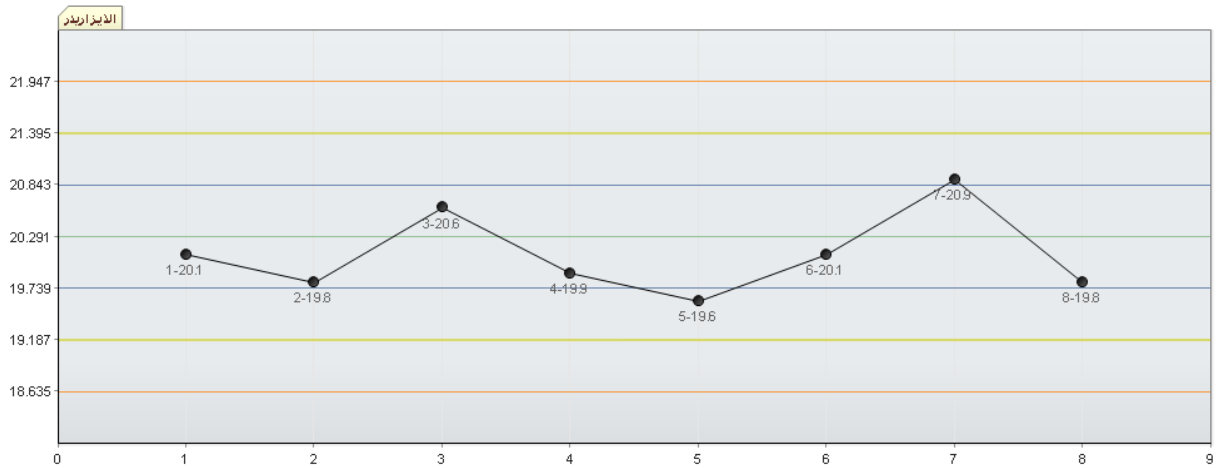

عنوان کنترل : کنترول Hight  
شروع کنترول: ۱۴۰۴/۰۲/۱۱

سری ساخت : T55L2D5

عنوان آزمایش : Free Testosterone  
عنوان دستگاه : الایزایدر

%CV	SD	SD <sup>۳</sup> -	SD <sup>۲</sup> -	SD <sup>۱</sup> -	MEAN	SD <sup>۱</sup>	SD <sup>۲</sup>	SD <sup>۳</sup>
۲,۷۲۲	۰,۵۵۲	۱۸,۶۳۵	۱۹,۱۸۷	۱۹,۷۳۹	۲۰,۲۹۱	۲۰,۸۴۳	۲۱,۳۹۵	۲۱,۹۴۷

مقدار	تاریخ
۲۰,۹	۱۴۰۵/۰۱/۲۹
۱۹,۸	۱۴۰۵/۰۱/۳۱

مقدار	تاریخ
۱۹,۹	۱۴۰۵/۰۱/۲۲
۱۹,۶	۱۴۰۵/۰۱/۲۴
۲۰,۱	۱۴۰۵/۰۱/۲۶

مقدار	تاریخ
۲۰,۱	۱۴۰۵/۰۱/۱۵
۱۹,۸	۱۴۰۵/۰۱/۱۷
۲۰,۶	۱۴۰۵/۰۱/۱۹

CV%: 2.193	SD: 0.441	Mean: 20.1
------------	-----------	------------

عنوان کنترل : کنترل Low  
شروع کنترل : ۱۴۰۴/۰۲/۱۱

سری ساخت : T55L2D5

عنوان آزمایش : Free Testosterone  
عنوان دستگاه : الایزایدر

%CV	SD	SD <sup>۳</sup> -	SD <sup>۲</sup> -	SD <sup>۱</sup> -	MEAN	SD <sup>۱</sup>	SD <sup>۲</sup>	SD <sup>۳</sup>
۸,۱۱۶	۰,۰۸۹	۰,۸۲۹	۰,۹۱۸	۱,۰۰۷	۱,۰۹۶	۱,۱۸۵	۱,۲۷۴	۱,۳۶۳

مقدار	تاریخ
۱,۱۶	۱۴۰۵/۰۱/۲۹
۱,۱	۱۴۰۵/۰۱/۳۱

مقدار	تاریخ
۱,۰۶	۱۴۰۵/۰۱/۲۲
۰,۹۹	۱۴۰۵/۰۱/۲۴
۱,۰۶	۱۴۰۵/۰۱/۲۶

مقدار	تاریخ
۱,۰۶	۱۴۰۵/۰۱/۱۵
۱,۱۹	۱۴۰۵/۰۱/۱۷
۰,۹۷	۱۴۰۵/۰۱/۱۹

CV%: 7.039	SD: 0.076	Mean: 1.074
------------	-----------	-------------