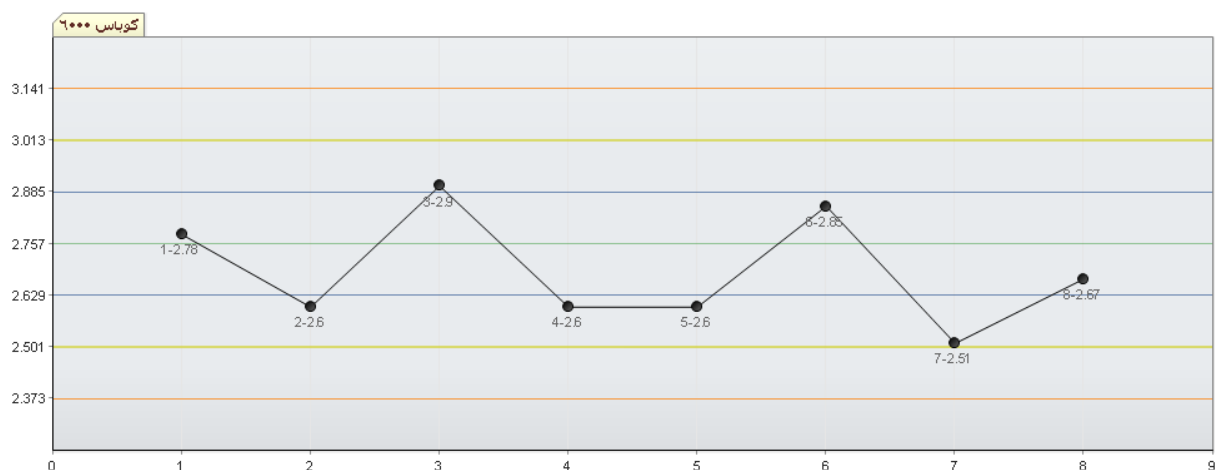

Universal HIGH : عنوان کنترل :
شروع کنترل : ۱۴۰۳/۰۵/۰۱

Free T4 : عنوان آزمایش :
کوباس ۶۰۰۰ : عنوان دستگاه :
سری ساخت : ۶۲۳۱۱۹

%CV	SD	SD ^{۳-}	SD ^{۲-}	SD ^{۱-}	MEAN	SD ^۱	SD ^۲	SD ^۳
۴,۶۲۶	۰,۱۲۸	۲,۳۷۳	۲,۵۰۱	۲,۶۲۹	۲,۷۵۷	۲,۸۸۵	۳,۰۱۳	۳,۱۴۱

مقدار	تاریخ
۲,۵۱	۱۴۰۴/۱۲/۲۵
۲,۶۷	۱۴۰۴/۱۲/۲۷

مقدار	تاریخ
۲,۶	۱۴۰۴/۱۲/۰۵
۲,۶	۱۴۰۴/۱۲/۰۷
۲,۸۵	۱۴۰۴/۱۲/۲۳

مقدار	تاریخ
۲,۷۸	۱۴۰۴/۱۲/۰۲
۲,۶	۱۴۰۴/۱۲/۰۳
۲,۹	۱۴۰۴/۱۲/۰۴

CV%: 5.163	SD: 0.139	Mean: 2.689
------------	-----------	-------------

عنوان کنترل : Universal LOW
شروع کنترل: ۱۴۰۳/۰۵/۰۱

عنوان آزمایش : Free T4
عنوان دستگاه : کوباس ۶۰۰۰
سری ساخت : ۶۲۳۱۱۹

%CV	SD	SD ^{۳-}	SD ^{۲-}	SD ^{۱-}	MEAN	SD ^۱	SD ^۲	SD ^۳
۳,۹۴۲	۰,۰۵	۱,۱۲۳	۱,۱۷۳	۱,۲۲۳	۱,۲۷۳	۱,۳۲۳	۱,۳۷۳	۱,۴۲۳

مقدار	تاریخ
۱,۲۶	۱۴۰۴/۱۲/۲۵
۱,۲۵	۱۴۰۴/۱۲/۲۷

مقدار	تاریخ
۱,۳	۱۴۰۴/۱۲/۰۵
۱,۳	۱۴۰۴/۱۲/۰۷
۱,۳۶	۱۴۰۴/۱۲/۲۳

مقدار	تاریخ
۱,۲۶	۱۴۰۴/۱۲/۰۲
۱,۱۹	۱۴۰۴/۱۲/۰۳
۱,۲۵	۱۴۰۴/۱۲/۰۴

CV%: 3.909	SD: 0.05	Mean: 1.271
------------	----------	-------------