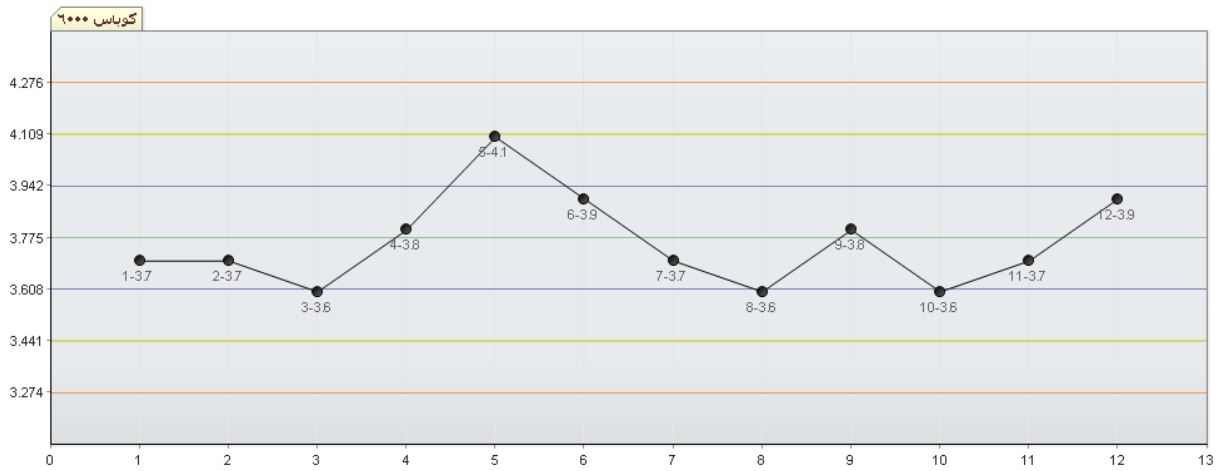

UNIVERSAL I : عنوان کنترل :
شروع کنترل: ۱۴۰۳/۰۶/۱۵

Free T3 : عنوان آزمایش :
کوباس ۶۰۰۰ : عنوان دستگاه :
سری ساخت : ۵۸۹۹۶۴

%CV	SD	SD ^۳ -	SD ^۲ -	SD ^۱ -	MEAN	SD ^۱	SD ^۲	SD ^۳
۴,۴۳۲	۰,۱۶۷	۳,۲۷۴	۳,۴۴۱	۳,۶۰۸	۳,۷۷۵	۳,۹۴۲	۴,۱۰۹	۴,۲۷۶

مقدار	تاریخ
۳,۷	۱۴۰۵/۰۱/۳۰
۳,۹	۱۴۰۵/۰۱/۳۱

مقدار	تاریخ
۳,۹	۱۴۰۵/۰۱/۲۰
۳,۷	۱۴۰۵/۰۱/۲۲
۳,۶	۱۴۰۵/۰۱/۲۴
۳,۸	۱۴۰۵/۰۱/۲۷
۳,۶	۱۴۰۵/۰۱/۲۹

مقدار	تاریخ
۳,۷	۱۴۰۵/۰۱/۱۵
۳,۷	۱۴۰۵/۰۱/۱۶
۳,۶	۱۴۰۵/۰۱/۱۷
۳,۸	۱۴۰۵/۰۱/۱۸
۴,۱	۱۴۰۵/۰۱/۱۹

CV%: 4.005	SD: 0.151	Mean: 3.758
------------	-----------	-------------

UNIVERSAL II : عنوان کنترل :
شروع کنترل: ۱۴۰۳/۰۶/۱۵

Free T3 : عنوان آزمایش :
سری ساخت : ۵۸۹۹۶۶ : عنوان دستگاه : کوباس ۶۰۰۰

%CV	SD	SD ^{۳-}	SD ^{۲-}	SD ^{۱-}	MEAN	SD ^۱	SD ^۲	SD ^۳
۳,۷۹۸	۰,۵۷۵	۱۳,۴۲۱	۱۳,۹۹۶	۱۴,۵۷۱	۱۵,۱۴۶	۱۵,۷۲۱	۱۶,۲۹۶	۱۶,۸۷۱

مقدار	تاریخ
۱۵,۲	۱۴۰۵/۰۱/۳۰
۱۴,۸	۱۴۰۵/۰۱/۳۱

مقدار	تاریخ
۱۴,۵	۱۴۰۵/۰۱/۲۰
۱۵,۲	۱۴۰۵/۰۱/۲۲
۱۵,۳	۱۴۰۵/۰۱/۲۴
۱۵,۵	۱۴۰۵/۰۱/۲۷
۱۵,۶	۱۴۰۵/۰۱/۲۹

مقدار	تاریخ
۱۴,۸	۱۴۰۵/۰۱/۱۵
۱۴,۹	۱۴۰۵/۰۱/۱۶
۱۴,۱	۱۴۰۵/۰۱/۱۷
۱۴,۶	۱۴۰۵/۰۱/۱۸
۱۴,۹	۱۴۰۵/۰۱/۱۹