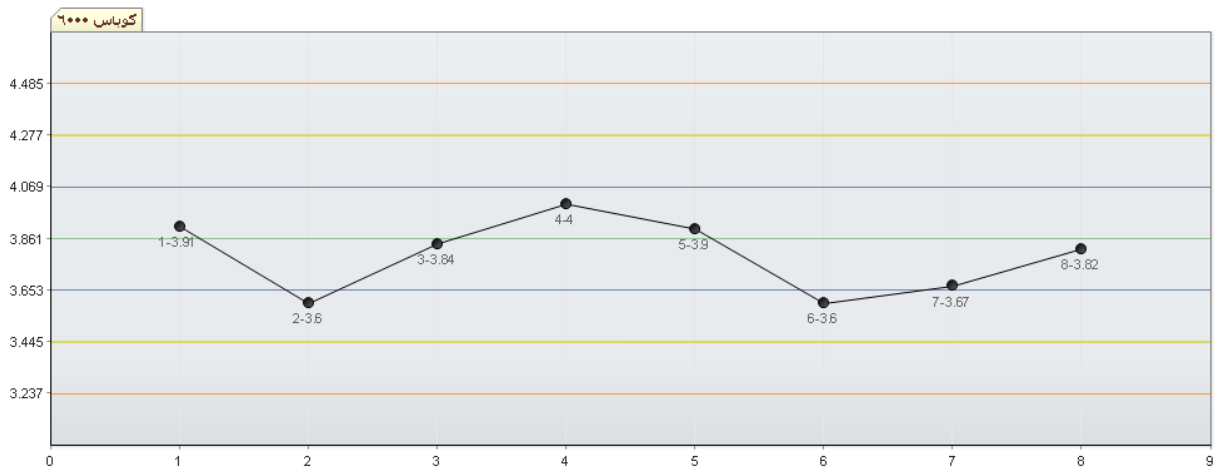

UNIVERSAL I : عنوان کنترل :
شروع کنترل: ۱۴۰۳/۰۶/۱۵

Free T3 : عنوان آزمایش :
کوباس ۶۰۰۰ : عنوان دستگاه :
سری ساخت : ۵۸۹۹۶۴

%CV	SD	SD ^{۳-}	SD ^{۲-}	SD ^{۱-}	MEAN	SD ^۱	SD ^۲	SD ^۳
۵,۳۸۵	۰,۲۰۸	۳,۲۳۷	۳,۴۴۵	۳,۶۵۳	۳,۸۶۱	۴,۰۶۹	۴,۲۷۷	۴,۴۸۵

مقدار	تاریخ
۳,۶۷	۱۴۰۴/۱۲/۲۵
۳,۸۲	۱۴۰۴/۱۲/۲۷

مقدار	تاریخ
۴	۱۴۰۴/۱۲/۰۵
۳,۹	۱۴۰۴/۱۲/۰۷
۳,۶	۱۴۰۴/۱۲/۲۳

مقدار	تاریخ
۳,۹۱	۱۴۰۴/۱۲/۰۲
۳,۶	۱۴۰۴/۱۲/۰۳
۳,۸۴	۱۴۰۴/۱۲/۰۴

CV%: 3.993	SD: 0.151	Mean: 3.793
------------	-----------	-------------

UNIVERSAL II : عنوان کنترل :
شروع کنترل: ۱۴۰۳/۰۶/۱۵

Free T3 : عنوان آزمایش :
کوباس ۶۰۰۰ : عنوان دستگاه :
سری ساخت : ۵۸۹۹۶۶

%CV	SD	SD ^۳ -	SD ^۲ -	SD ^۱ -	MEAN	SD ^۱	SD ^۲	SD ^۳
۳,۹۲	۰,۶۰۵	۱۳,۶۲۴	۱۴,۲۲۹	۱۴,۸۳۴	۱۵,۴۳۹	۱۶,۰۴۴	۱۶,۶۴۹	۱۷,۲۵۴

مقدار	تاریخ
۱۴,۹	۱۴۰۴/۱۲/۲۵
۱۵,۵	۱۴۰۴/۱۲/۲۷

مقدار	تاریخ
۱۴,۶	۱۴۰۴/۱۲/۰۵
۱۵,۹	۱۴۰۴/۱۲/۰۷
۱۴,۵	۱۴۰۴/۱۲/۲۳

مقدار	تاریخ
۱۵,۶۴	۱۴۰۴/۱۲/۰۲
۱۴,۳	۱۴۰۴/۱۲/۰۳
۱۵,۵۳	۱۴۰۴/۱۲/۰۴

CV%: 4.007	SD: 0.605	Mean: 15.109
------------	-----------	--------------