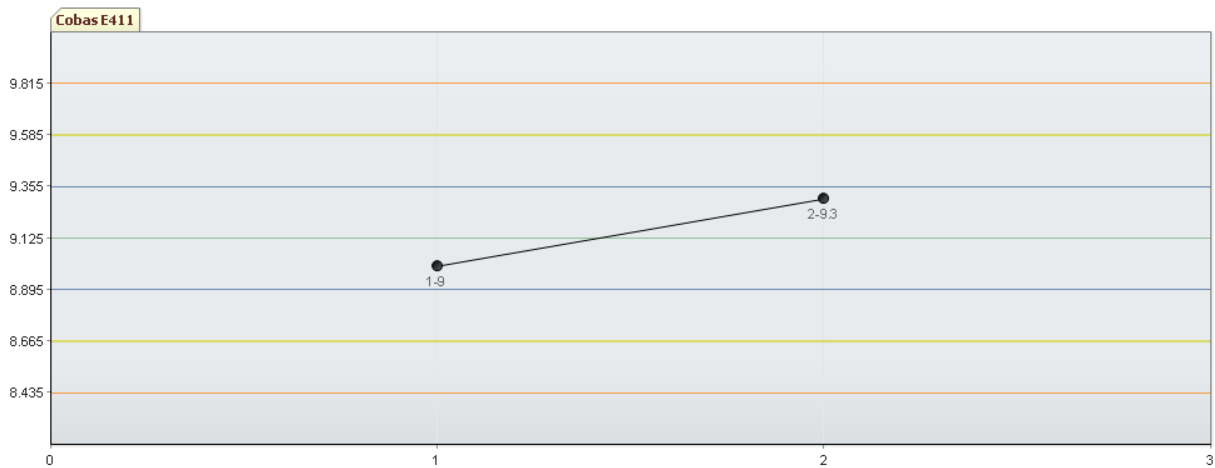

عنوان آزمایش : (CMV Ab (IgM
عنوان دستگاه : Cobas E411
سری ساخت : ۱۴۰۴،۰۶،۰۸
عنوان کنترل : پولد سرم
شروع کنترل : ۱۴۰۴/۰۶/۰۸

%CV	SD	SD ^۳ -	SD ^۲ -	SD ^۱ -	MEAN	SD ^۱	SD ^۲	SD ^۳
۲,۵۲۳	۰,۲۳	۸,۴۳۵	۸,۶۶۵	۸,۸۹۵	۹,۱۲۵	۹,۳۵۵	۹,۵۸۵	۹,۸۱۵

مقدار	تاریخ
۹,۳	۱۴۰۴/۱۰/۱۴

مقدار	تاریخ
۹	۱۴۰۴/۱۰/۰۱

CV%: 2.318	SD: 0.212	Mean: 9.15
------------	-----------	------------

عنوان کنترل : پولد سرم
شروع کنترل : ۱۴۰۴/۱۰/۲۰

عنوان آزمایش : (CMV Ab (IgM
عنوان دستگاه : Cobas E411
سری ساخت : ۱۴۰۴،۱۰

%CV	SD	SD ^۳ -	SD ^۲ -	SD ^۱ -	MEAN	SD ^۱	SD ^۲	SD ^۳
۰	۰،۰۹۶	۲،۱۶۱	۲،۲۵۷	۲،۳۵۳	۲،۴۴۹	۲،۵۴۵	۲،۶۴۱	۲،۷۳۷

مقدار	تاریخ
۲،۳۶	۱۴۰۴/۱۰/۲۹
۲،۴	۱۴۰۴/۱۰/۳۰

مقدار	تاریخ
۲،۵	۱۴۰۴/۱۰/۲۴
۲،۴	۱۴۰۴/۱۰/۲۵
۲،۵۴	۱۴۰۴/۱۰/۲۸

مقدار	تاریخ
۲،۳۵	۱۴۰۴/۱۰/۲۱
۲،۴	۱۴۰۴/۱۰/۲۲
۲،۵۱	۱۴۰۴/۱۰/۲۳

CV%: 3.003	SD: 0.073	Mean: 2.432
------------	-----------	-------------