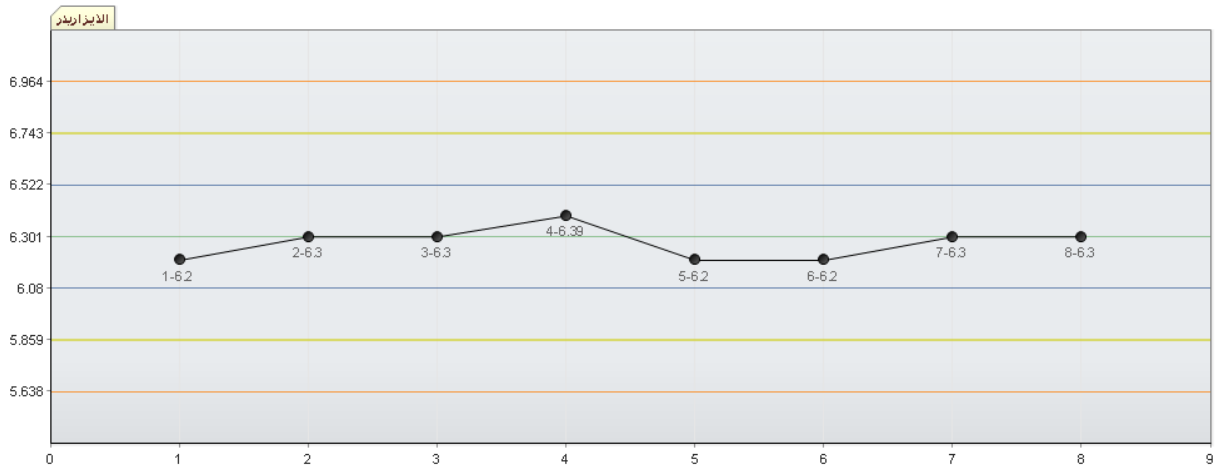

Control Hight : عنوان کنترل :  
شروع کنترل: ۱۴۰۴/۰۵/۱۵

سری ساخت: ۷۳۶۷۸

Androstenedione : عنوان آزمایش :  
الایزایدر : عنوان دستگاه :

%CV	SD	SD <sup>۳</sup> -	SD <sup>۲</sup> -	SD <sup>۱</sup> -	MEAN	SD <sup>۱</sup>	SD <sup>۲</sup>	SD <sup>۳</sup>
۳,۵۰۵	۰,۲۲۱	۵,۶۳۸	۵,۸۵۹	۶,۰۸	۶,۳۰۱	۶,۵۲۲	۶,۷۴۳	۶,۹۶۴

مقدار	تاریخ
۶,۳	۱۴۰۴/۱۱/۲۵
۶,۳	۱۴۰۴/۱۱/۲۸

مقدار	تاریخ
۶,۳۹	۱۴۰۴/۱۱/۱۳
۶,۲	۱۴۰۴/۱۱/۱۹
۶,۲	۱۴۰۴/۱۱/۲۰

مقدار	تاریخ
۶,۲	۱۴۰۴/۱۱/۰۶
۶,۳	۱۴۰۴/۱۱/۰۸
۶,۳	۱۴۰۴/۱۱/۱۱

CV%: 1.088	SD: 0.068	Mean: 6.274
------------	-----------	-------------

Control Low : عنوان کنترل :  
شروع کنترل: ۱۴۰۴/۰۵/۱۵

سری ساخت: ۷۳۶۷۸

Androstenedione : عنوان آزمایش :  
الایزایدر : عنوان دستگاه :

%CV	SD	SD <sup>۳</sup> -	SD <sup>۲</sup> -	SD <sup>۱</sup> -	MEAN	SD <sup>۱</sup>	SD <sup>۲</sup>	SD <sup>۳</sup>
۸,۲۷	۰,۰۱۴	۰,۱۳۲	۰,۱۴۶	۰,۱۶	۰,۱۷۴	۰,۱۸۸	۰,۲۰۲	۰,۲۱۶

مقدار	تاریخ
۰,۱۸	۱۴۰۴/۱۱/۲۵
۰,۱۷	۱۴۰۴/۱۱/۲۸

مقدار	تاریخ
۰,۱۷۴	۱۴۰۴/۱۱/۱۳
۰,۱۷۵	۱۴۰۴/۱۱/۱۹
۰,۱۸	۱۴۰۴/۱۱/۲۰

مقدار	تاریخ
۰,۱۸	۱۴۰۴/۱۱/۰۶
۰,۱۶	۱۴۰۴/۱۱/۰۸
۰,۱۷	۱۴۰۴/۱۱/۱۱

CV%: 3.99	SD: 0.007	Mean: 0.174
-----------	-----------	-------------