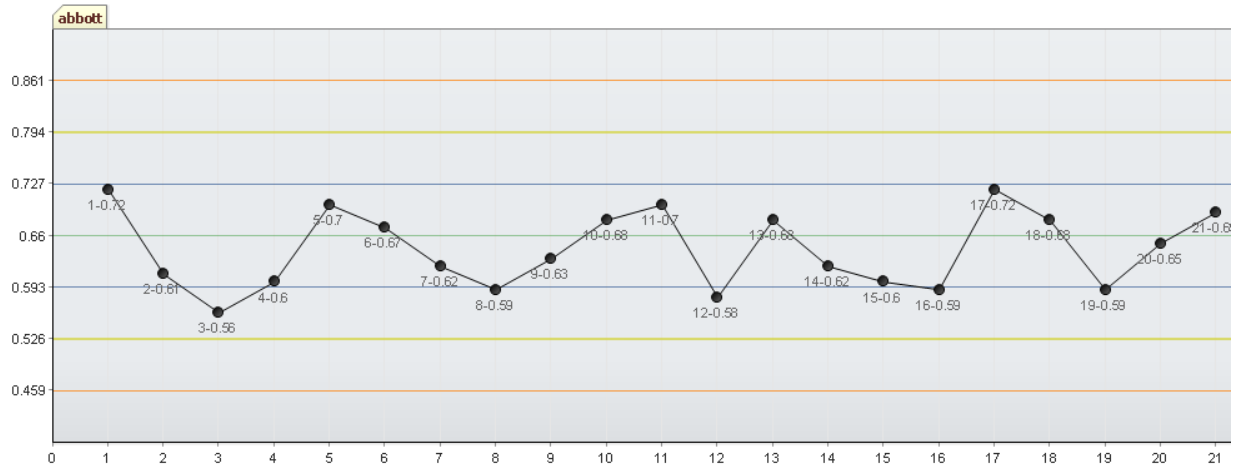

مقدار	تاریخ
۰,۶	۱۴۰۴/۰۸/۰۴
۰,۵۷	۱۴۰۴/۰۸/۰۷

مقدار	تاریخ
۰,۵۶	۱۴۰۴/۰۸/۰۱
۰,۶۲	۱۴۰۴/۰۸/۰۳

CV%: 4.687	SD: 0.028	Mean: 0.588
------------	-----------	-------------

عنوان کنترل : abbot-1  
شروع کنترل : ۱۴۰۴/۰۸/۰۷

عنوان آزمایش : PSA  
عنوان دستگاه : abbot  
سری ساخت : ۳۲۳۱۱۲۳۰

%CV	SD	SD <sup>۳</sup> -	SD <sup>۲</sup> -	SD <sup>۱</sup> -	MEAN	SD <sup>۱</sup>	SD <sup>۲</sup>	SD <sup>۳</sup>
۳,۶	۰,۰۶۷	۰,۴۵۹	۰,۵۲۶	۰,۵۹۳	۰,۶۶	۰,۷۲۷	۰,۷۹۴	۰,۸۶۱

مقدار	تاریخ
۰,۷۲	۱۴۰۴/۰۸/۲۶
۰,۶۸	۱۴۰۴/۰۸/۲۷
۰,۵۹	۱۴۰۴/۰۸/۲۸
۰,۶۵	۱۴۰۴/۰۸/۲۹
۰,۶۹	۱۴۰۴/۰۹/۰۱

مقدار	تاریخ
۰,۶۳	۱۴۰۴/۰۸/۱۷
۰,۶۸	۱۴۰۴/۰۸/۱۸
۰,۷	۱۴۰۴/۰۸/۱۹
۰,۵۸	۱۴۰۴/۰۸/۲۰
۰,۶۸	۱۴۰۴/۰۸/۲۱
۰,۶۲	۱۴۰۴/۰۸/۲۲
۰,۶	۱۴۰۴/۰۸/۲۴
۰,۵۹	۱۴۰۴/۰۸/۲۵

مقدار	تاریخ
۰,۷۲	۱۴۰۴/۰۸/۰۷
۰,۶۱	۱۴۰۴/۰۸/۰۸
۰,۵۶	۱۴۰۴/۰۸/۱۰
۰,۶	۱۴۰۴/۰۸/۱۱
۰,۷	۱۴۰۴/۰۸/۱۲
۰,۶۷	۱۴۰۴/۰۸/۱۳
۰,۶۲	۱۴۰۴/۰۸/۱۴
۰,۵۹	۱۴۰۴/۰۸/۱۵

CV%: 7.845	SD: 0.05	Mean: 0.642
------------	----------	-------------