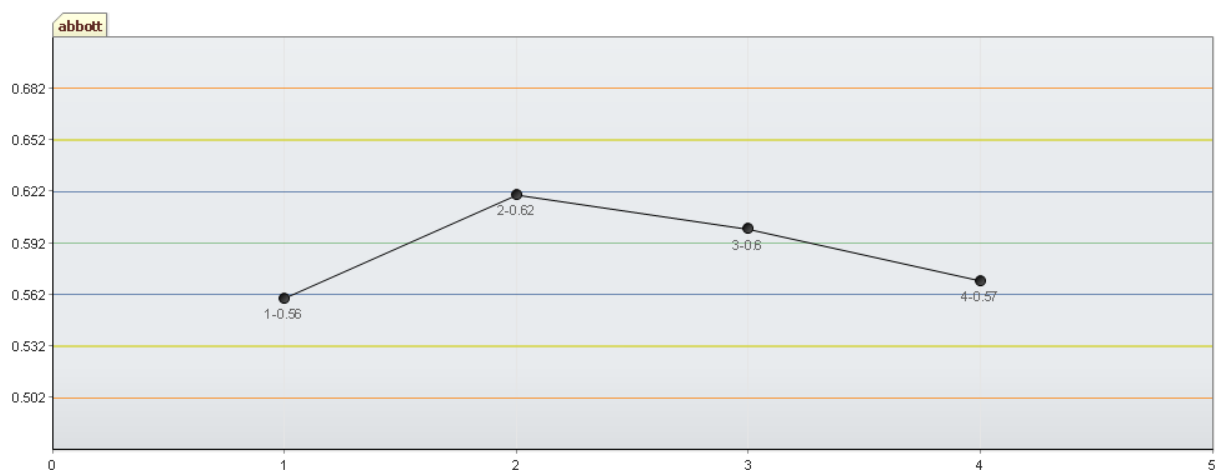

عنوان کنترل : abbot-1

شروع کنترل : ۱۴۰۴/۰۶/۲۴

سری ساخت : ۳۷۹۰۴۲۳۰

عنوان آزمایش : PSA

عنوان دستگاه : abbot

%CV	SD	SD <sup>۳-</sup>	SD <sup>۲-</sup>	SD <sup>۱-</sup>	MEAN	SD <sup>۱</sup>	SD <sup>۲</sup>	SD <sup>۳</sup>
۵,۱۲۷	۰,۰۳	۰,۵۰۲	۰,۵۳۲	۰,۵۶۲	۰,۵۹۲	۰,۶۲۲	۰,۶۵۲	۰,۶۸۲

مقدار	تاریخ
۰,۶	۱۴۰۴/۰۸/۰۴
۰,۵۷	۱۴۰۴/۰۸/۰۷

مقدار	تاریخ
۰,۵۶	۱۴۰۴/۰۸/۰۱
۰,۶۲	۱۴۰۴/۰۸/۰۳

CV%: 4.687	SD: 0.028	Mean: 0.588
------------	-----------	-------------

عنوان کنترل : abbot-1  
شروع کنترل : ۱۴۰۴/۰۸/۰۷

عنوان آزمایش : PSA  
عنوان دستگاه : abbot  
سری ساخت : ۳۲۳۱۱۲۳۰

%CV	SD	SD <sup>۳</sup> -	SD <sup>۲</sup> -	SD <sup>۱</sup> -	MEAN	SD <sup>۱</sup>	SD <sup>۲</sup>	SD <sup>۳</sup>
۳,۶	۰,۰۶۷	۰,۴۵۹	۰,۵۲۶	۰,۵۹۳	۰,۶۶	۰,۷۲۷	۰,۷۹۴	۰,۸۶۱