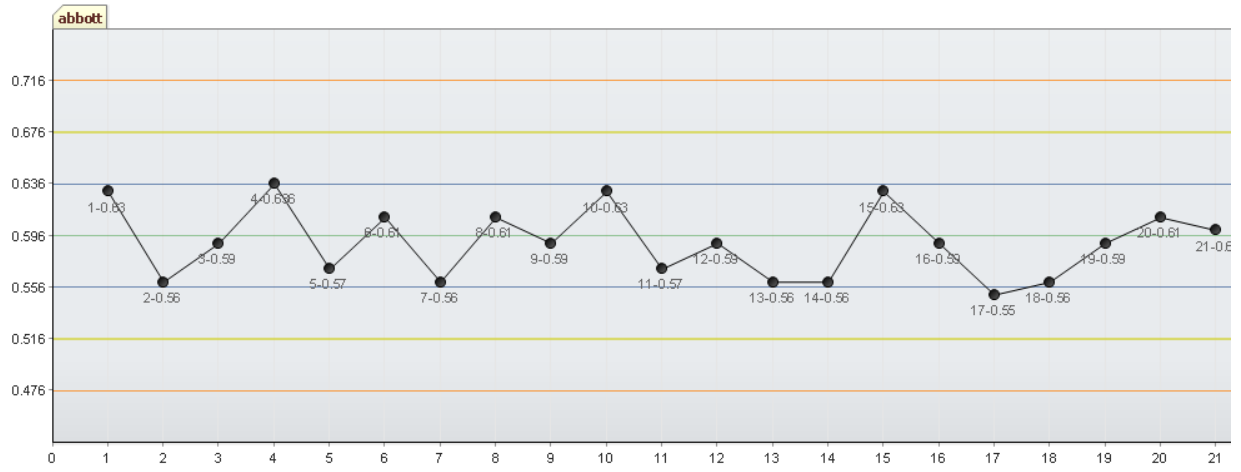

عنوان کنترل : abbot-1
شروع کنترل: ۱۴۰۴/۰۶/۲۴

عنوان آزمایش : PSA
عنوان دستگاه : abbot
سری ساخت : ۳۷۹۰۴۲۳۰

%CV	SD	SD ^۳ -	SD ^۲ -	SD ^۱ -	MEAN	SD ^۱	SD ^۲	SD ^۳
۶,۷۰۵	۰,۰۴	۰,۴۷۶	۰,۵۱۶	۰,۵۵۶	۰,۵۹۶	۰,۶۳۶	۰,۶۷۶	۰,۷۱۶

مقدار	تاریخ
۰,۵۵	۱۴۰۴/۰۷/۲۴
۰,۵۶	۱۴۰۴/۰۷/۲۶
۰,۵۹	۱۴۰۴/۰۷/۲۷
۰,۶۱	۱۴۰۴/۰۷/۲۹
۰,۶	۱۴۰۴/۰۷/۳۰

مقدار	تاریخ
۰,۵۹	۱۴۰۴/۰۷/۱۵
۰,۶۳	۱۴۰۴/۰۷/۱۶
۰,۵۷	۱۴۰۴/۰۷/۱۷
۰,۵۹	۱۴۰۴/۰۷/۱۹
۰,۵۶	۱۴۰۴/۰۷/۲۰
۰,۵۶	۱۴۰۴/۰۷/۲۱
۰,۶۳	۱۴۰۴/۰۷/۲۲
۰,۵۹	۱۴۰۴/۰۷/۲۳

مقدار	تاریخ
۰,۶۳	۱۴۰۴/۰۷/۰۲
۰,۵۶	۱۴۰۴/۰۷/۰۳
۰,۵۹	۱۴۰۴/۰۷/۰۶
۰,۶۳۶	۱۴۰۴/۰۷/۰۷
۰,۵۷	۱۴۰۴/۰۷/۰۸
۰,۶۱	۱۴۰۴/۰۷/۱۲
۰,۵۶	۱۴۰۴/۰۷/۱۳
۰,۶۱	۱۴۰۴/۰۷/۱۴

CV%: 4.657	SD: 0.027	Mean: 0.59
------------	-----------	------------