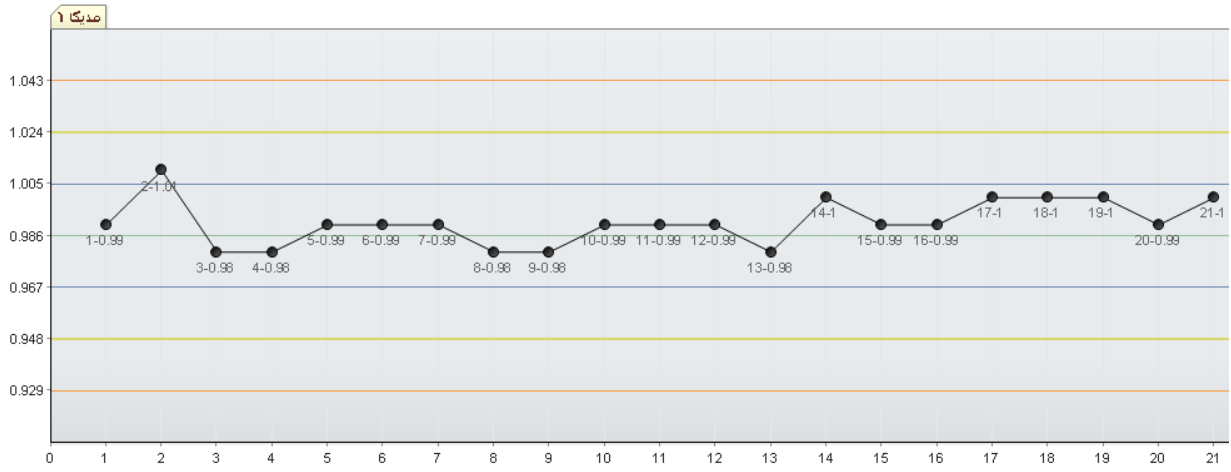

عنوان کنترل : مدیکا کنترل ۱  
شروع کنترل: ۱۴۰۴/۰۷/۰۱

عنوان آزمایش : Lithium  
عنوان دستگاه : مدیکا ۱  
سری ساخت : ۲۴۳۱۶

%CV	SD	SD <sup>۳</sup> -	SD <sup>۲</sup> -	SD <sup>۱</sup> -	MEAN	SD <sup>۱</sup>	SD <sup>۲</sup>	SD <sup>۳</sup>
۲,۸۳۳	۰,۰۱۹	۰,۹۲۹	۰,۹۴۸	۰,۹۶۷	۰,۹۸۶	۱,۰۰۵	۱,۰۲۴	۱,۰۴۳

مقدار	تاریخ
۱	۱۴۰۴/۰۸/۲۰
۱	۱۴۰۴/۰۸/۲۱
۱	۱۴۰۴/۰۸/۲۲
۰,۹۹	۱۴۰۴/۰۸/۲۴
۱	۱۴۰۴/۰۸/۲۵

مقدار	تاریخ
۰,۹۸	۱۴۰۴/۰۸/۱۲
۰,۹۹	۱۴۰۴/۰۸/۱۳
۰,۹۹	۱۴۰۴/۰۸/۱۴
۰,۹۹	۱۴۰۴/۰۸/۱۵
۰,۹۸	۱۴۰۴/۰۸/۱۶
۱	۱۴۰۴/۰۸/۱۷
۰,۹۹	۱۴۰۴/۰۸/۱۸
۰,۹۹	۱۴۰۴/۰۸/۱۹

مقدار	تاریخ
۰,۹۹	۱۴۰۴/۰۸/۰۱
۱,۰۱	۱۴۰۴/۰۸/۰۳
۰,۹۸	۱۴۰۴/۰۸/۰۴
۰,۹۸	۱۴۰۴/۰۸/۰۵
۰,۹۹	۱۴۰۴/۰۸/۰۶
۰,۹۹	۱۴۰۴/۰۸/۰۷
۰,۹۹	۱۴۰۴/۰۸/۰۸
۰,۹۸	۱۴۰۴/۰۸/۱۱

CV%: 0.839	SD: 0.008	Mean: 0.991
------------	-----------	-------------