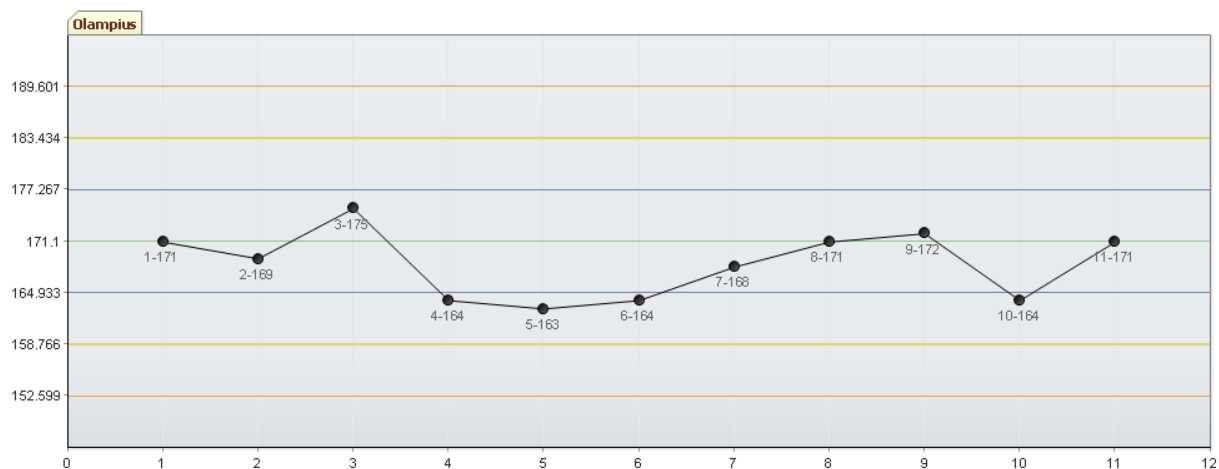

Control Hight : عنوان کنترل :
شروع کنترل : ۱۴۰۴/۰۷/۰۱

Gamma GT : عنوان آزمایش :
Olampius : عنوان دستگاه :
سری ساخت : GP224

%CV	SD	SD ^۳ -	SD ^۲ -	SD ^۱ -	MEAN	SD ^۱	SD ^۲	SD ^۳
۵,۴۱۴	۶,۱۶۷	۱۵۲,۵۹۹	۱۵۸,۷۶۶	۱۶۴,۹۳۳	۱۷۱,۱	۱۷۷,۲۶۷	۱۸۳,۴۳۴	۱۸۹,۶۰۱

مقدار	تاریخ
۱۷۲	۱۴۰۴/۰۷/۱۶
۱۶۴	۱۴۰۴/۰۷/۱۷
۱۷۱	۱۴۰۴/۰۷/۱۸

مقدار	تاریخ
۱۶۳	۱۴۰۴/۰۷/۱۲
۱۶۴	۱۴۰۴/۰۷/۱۳
۱۶۸	۱۴۰۴/۰۷/۱۴
۱۷۱	۱۴۰۴/۰۷/۱۵

مقدار	تاریخ
۱۷۱	۱۴۰۴/۰۷/۰۲
۱۶۹	۱۴۰۴/۰۷/۰۳
۱۷۵	۱۴۰۴/۰۷/۰۴
۱۶۴	۱۴۰۴/۰۷/۱۰

CV%: 2.409	SD: 4.056	Mean: 168.364
------------	-----------	---------------

Control Normal : عنوان کنترل :
شروع کنترل: ۱۴۰۴/۰۷/۲۷

Gamma GT : عنوان آزمایش :
Olampius : عنوان دستگاه :
سری ساخت : GN225

%CV	SD	SD ^{۳-}	SD ^{۲-}	SD ^{۱-}	MEAN	SD ^۱	SD ^۲	SD ^۳
۰	۲,۶۶۷	۳۴,۹۹۹	۳۷,۶۶۶	۴۰,۳۳۳	۴۳	۴۵,۶۶۷	۴۸,۳۳۴	۵۱,۰۰۱

مقدار	تاریخ
۴۲	۱۴۰۴/۰۸/۰۱
۴۱	۱۴۰۴/۰۸/۱۰

مقدار	تاریخ
۴۲	۱۴۰۴/۰۷/۲۸
۴۱	۱۴۰۴/۰۷/۲۹

CV%: 1.391	SD: 0.577	Mean: 41.5
------------	-----------	------------