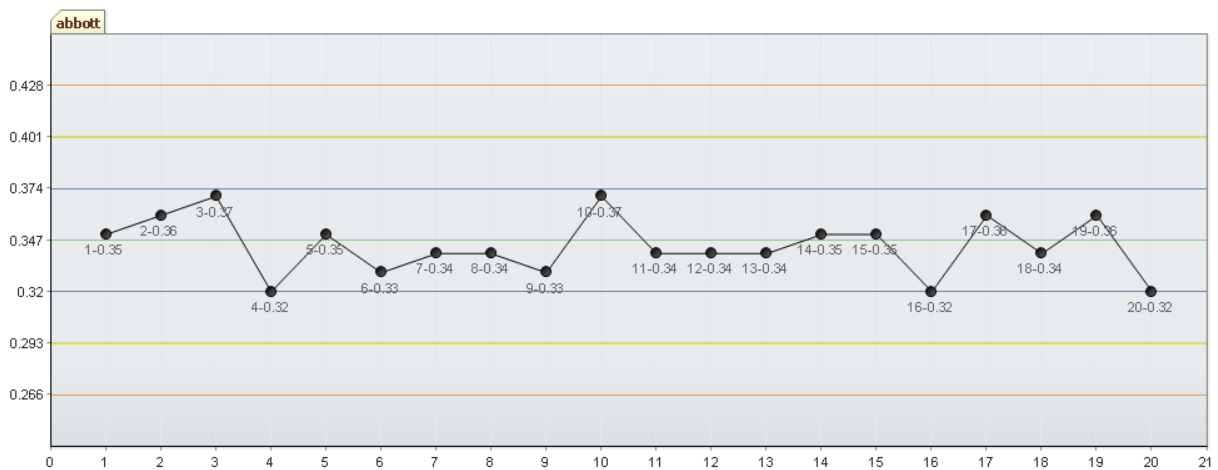

عنوان کنترل : abbot-I
شروع کنترل : ۱۴۰۴/۰۳/۰۱

عنوان آزمایش : Free PSA
عنوان دستگاه : abbot
سری ساخت : ۳۷۹۰۴۲۳۰

%CV	SD	SD ^۳ -	SD ^۲ -	SD ^۱ -	MEAN	SD ^۱	SD ^۲	SD ^۳
۷,۸۷	۰,۰۲۷	۰,۲۶۶	۰,۲۹۳	۰,۳۲	۰,۳۴۷	۰,۳۷۴	۰,۴۰۱	۰,۴۲۸

مقدار	تاریخ
۰,۳۵	۱۴۰۴/۰۹/۲۰
۰,۳۲	۱۴۰۴/۰۹/۲۲
۰,۳۶	۱۴۰۴/۰۹/۲۳
۰,۳۴	۱۴۰۴/۰۹/۲۴
۰,۳۶	۱۴۰۴/۰۹/۲۵
۰,۳۲	۱۴۰۴/۰۹/۲۶

مقدار	تاریخ
۰,۳۴	۱۴۰۴/۰۹/۱۲
۰,۳۳	۱۴۰۴/۰۹/۱۳
۰,۳۷	۱۴۰۴/۰۹/۱۵
۰,۳۴	۱۴۰۴/۰۹/۱۶
۰,۳۴	۱۴۰۴/۰۹/۱۷
۰,۳۴	۱۴۰۴/۰۹/۱۸
۰,۳۵	۱۴۰۴/۰۹/۱۹

مقدار	تاریخ
۰,۳۵	۱۴۰۴/۰۹/۰۴
۰,۳۶	۱۴۰۴/۰۹/۰۵
۰,۳۷	۱۴۰۴/۰۹/۰۶
۰,۳۲	۱۴۰۴/۰۹/۰۸
۰,۳۵	۱۴۰۴/۰۹/۰۹
۰,۳۳	۱۴۰۴/۰۹/۱۰
۰,۳۴	۱۴۰۴/۰۹/۱۱

CV%: 4.464	SD: 0.015	Mean: 0.344
------------	-----------	-------------

عنوان کنترل : abbot-III
شروع کنترل: ۱۴۰۴/۰۹/۲۷

مقدار	تاریخ
۷,۷	۱۴۰۴/۰۹/۲۷

CV%: 5.522	SD: 0.451	Mean: 8.167
------------	-----------	-------------