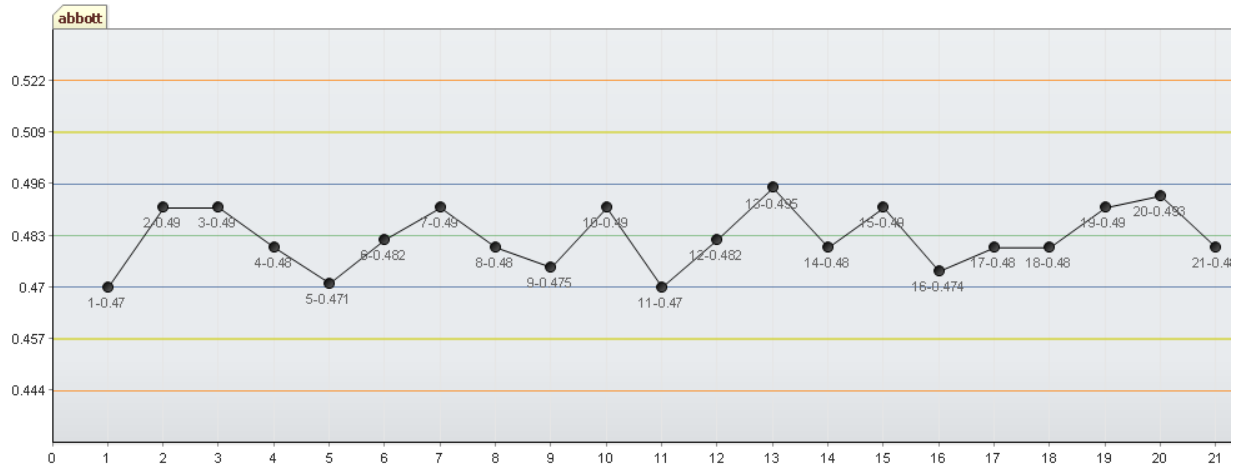

عنوان کنترل : abbot-I
شروع کنترل : ۱۴۰۴/۰۳/۰۱

عنوان آزمایش : Free PSA
عنوان دستگاه : abbot
سری ساخت : ۳۷۹۰۴۲۳۰

| %CV | SD | SD ^۳ - | SD ^۲ - | SD ^۱ - | MEAN | SD ^۱ | SD ^۲ | SD ^۳ |
|-------|-------|-------------------|-------------------|-------------------|-------|-----------------|-----------------|-----------------|
| ۲,۷۸۸ | ۰,۰۱۳ | ۰,۴۴۴ | ۰,۴۵۷ | ۰,۴۷ | ۰,۴۸۳ | ۰,۴۹۶ | ۰,۵۰۹ | ۰,۵۲۲ |

| مقدار | تاریخ |
|-------|------------|
| ۰,۴۸ | ۱۴۰۴/۰۷/۲۴ |
| ۰,۴۸ | ۱۴۰۴/۰۷/۲۶ |
| ۰,۴۹ | ۱۴۰۴/۰۷/۲۷ |
| ۰,۴۹۳ | ۱۴۰۴/۰۷/۲۹ |
| ۰,۴۸ | ۱۴۰۴/۰۷/۳۰ |

| مقدار | تاریخ |
|-------|------------|
| ۰,۴۷۵ | ۱۴۰۴/۰۷/۱۵ |
| ۰,۴۹ | ۱۴۰۴/۰۷/۱۶ |
| ۰,۴۷ | ۱۴۰۴/۰۷/۱۷ |
| ۰,۴۸۲ | ۱۴۰۴/۰۷/۱۹ |
| ۰,۴۹۵ | ۱۴۰۴/۰۷/۲۰ |
| ۰,۴۸ | ۱۴۰۴/۰۷/۲۱ |
| ۰,۴۹ | ۱۴۰۴/۰۷/۲۲ |
| ۰,۴۷۴ | ۱۴۰۴/۰۷/۲۳ |

| مقدار | تاریخ |
|-------|------------|
| ۰,۴۷ | ۱۴۰۴/۰۷/۰۲ |
| ۰,۴۹ | ۱۴۰۴/۰۷/۰۳ |
| ۰,۴۹ | ۱۴۰۴/۰۷/۰۶ |
| ۰,۴۸ | ۱۴۰۴/۰۷/۰۷ |
| ۰,۴۷۱ | ۱۴۰۴/۰۷/۰۸ |
| ۰,۴۸۲ | ۱۴۰۴/۰۷/۱۲ |
| ۰,۴۹ | ۱۴۰۴/۰۷/۱۳ |
| ۰,۴۸ | ۱۴۰۴/۰۷/۱۴ |

| | | |
|------------|-----------|-------------|
| CV%: 1.616 | SD: 0.008 | Mean: 0.482 |
|------------|-----------|-------------|

22