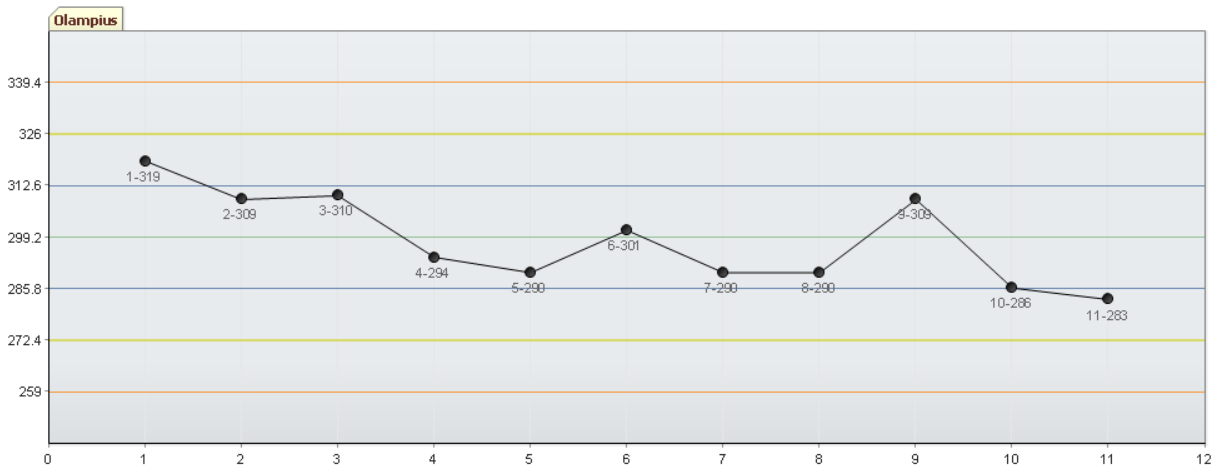

Control Hight : عنوان کنترل :
شروع کنترل : ۱۴۰۴/۰۷/۰۱

CPK Total : عنوان آزمایش :
Olampius : عنوان دستگاه :
سری ساخت : GP224

%CV	SD	SD ^{۳-}	SD ^{۲-}	SD ^{۱-}	MEAN	SD ^۱	SD ^۲	SD ^۳
۶,۷۳۱	۱۳,۴	۲۵۹	۲۷۲,۴	۲۸۵,۸	۲۹۹,۲	۳۱۲,۶	۳۲۶	۳۳۹,۴

مقدار	تاریخ
۳۰۹	۱۴۰۴/۰۷/۱۶
۲۸۶	۱۴۰۴/۰۷/۱۷
۲۸۳	۱۴۰۴/۰۷/۱۸

مقدار	تاریخ
۲۹۰	۱۴۰۴/۰۷/۱۲
۳۰۱	۱۴۰۴/۰۷/۱۳
۲۹۰	۱۴۰۴/۰۷/۱۴
۲۹۰	۱۴۰۴/۰۷/۱۵

مقدار	تاریخ
۳۱۹	۱۴۰۴/۰۷/۰۲
۳۰۹	۱۴۰۴/۰۷/۰۳
۳۱۰	۱۴۰۴/۰۷/۰۴
۲۹۴	۱۴۰۴/۰۷/۱۰

CV%: 3.984	SD: 11.884	Mean: 298.273
------------	------------	---------------

Control Normal : عنوان کنترل :
شروع کنترل: ۱۴۰۴/۰۷/۲۷

CPK Total : عنوان آزمایش :
Olampius : عنوان دستگاه :
سری ساخت : GN225

%CV	SD	SD ^{۳-}	SD ^{۲-}	SD ^{۱-}	MEAN	SD ^۱	SD ^۲	SD ^۳
۰	۹,۳۳۳	۱۱۲,۰۰۱	۱۲۱,۳۳۴	۱۳۰,۶۶۷	۱۴۰	۱۴۹,۳۳۳	۱۵۸,۶۶۶	۱۶۷,۹۹۹

CV%: 1.239	SD: 1.75	Mean: 141.308
------------	----------	---------------