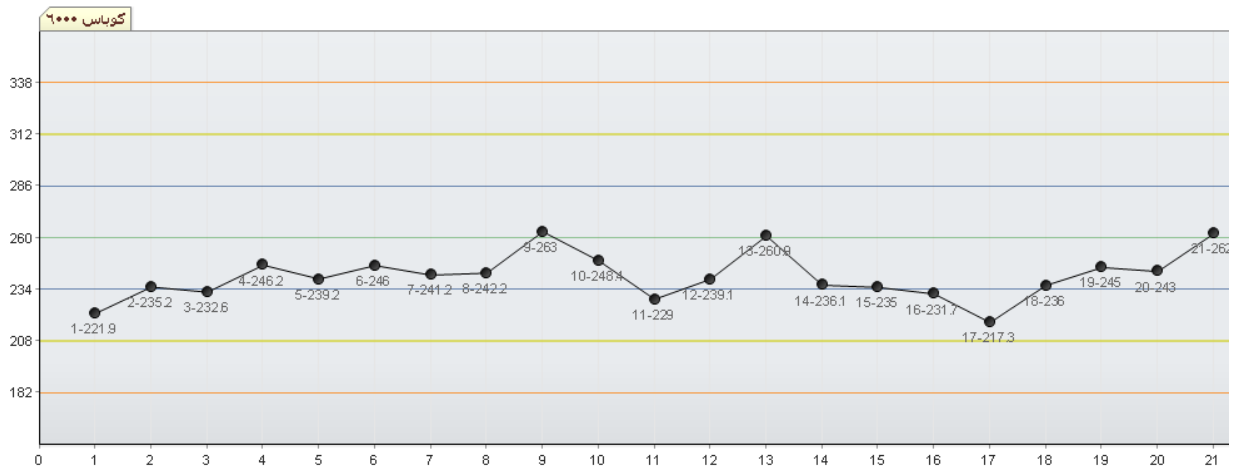

عنوان کنترل : universal I
شروع کنترل
۱۴۰۰/۱۱/۱۸:

عنوان آزمایش : Testosterone
عنوان دستگاه : کوباس ۶۰۰۰
سری ساخت : ۵۱۹۱۶۲

%CV	SD	SD ^۲ -	SD ^۲ -	SD ^۱ -	MEAN	SD ^۱	SD ^۲	SD ^۲
۲.۹	۲۶	۱۸۲	۲۰۸	۲۳۴	۲۶۰	۲۸۶	۳۱۲	۳۲۸

مقدار	تاریخ
۲۱۷.۳	۱۴۰۰/۱۲/۰۸
۲۳۶	۱۴۰۰/۱۲/۰۹
۲۴۵	۱۴۰۰/۱۲/۱۱
۲۴۳	۱۴۰۰/۱۲/۱۲
۲۶۲	۱۴۰۰/۱۲/۱۴

مقدار	تاریخ
۲۶۳	۱۴۰۰/۱۱/۲۸
۲۴۸.۴	۱۴۰۰/۱۱/۳۰
۲۲۹	۱۴۰۰/۱۲/۰۱
۲۳۹.۱	۱۴۰۰/۱۲/۰۲
۲۶۰.۹	۱۴۰۰/۱۲/۰۳
۲۳۶.۱	۱۴۰۰/۱۲/۰۴
۲۳۵	۱۴۰۰/۱۲/۰۵
۲۳۱.۷	۱۴۰۰/۱۲/۰۷

مقدار	تاریخ
۲۲۱.۹	۱۴۰۰/۱۱/۱۸
۲۳۵.۲	۱۴۰۰/۱۱/۱۹
۲۳۲.۶	۱۴۰۰/۱۱/۲۰
۲۴۶.۲	۱۴۰۰/۱۱/۲۱
۲۳۹.۲	۱۴۰۰/۱۱/۲۲
۲۴۶	۱۴۰۰/۱۱/۲۴
۲۴۱.۲	۱۴۰۰/۱۱/۲۵
۲۴۲.۲	۱۴۰۰/۱۱/۲۷

CV%: 4.917	SD: 11.827	Mean: 240.524
------------	------------	---------------