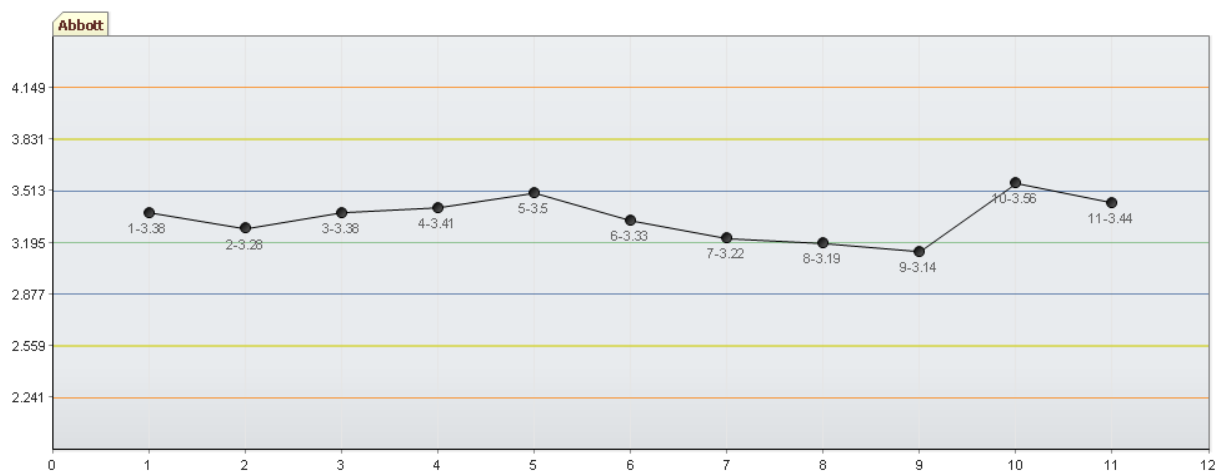

عنوان کنترل : abbott I

شروع کنترل : ۱۴۰۱/۰۷/۱۶

سری ساخت : ۳۵۰۰۶۲۱۱

عنوان آزمایش : Free T3

عنوان دستگاه : Abbott

%CV	SD	SD ₁ -	SD ₂ -	SD ₁ -	MEAN	SD ₁	SD ₂	SD ₂
۰	۰.۳۱۸	۲.۳۴۱	۲.۵۵۹	۲.۸۷۷	۳.۱۹۵	۳.۵۱۳	۳.۸۳۱	۴.۱۴۹

مقدار	تاریخ
۳.۱۴	۱۴۰۱/۰۷/۲۵
۳.۵۶	۱۴۰۱/۰۷/۲۶
۳.۴۴	۱۴۰۱/۰۷/۲۷

مقدار	تاریخ
۳.۵	۱۴۰۱/۰۷/۲۰
۳.۳۳	۱۴۰۱/۰۷/۲۱
۳.۲۲	۱۴۰۱/۰۷/۲۳
۳.۱۹	۱۴۰۱/۰۷/۲۴

مقدار	تاریخ
۳.۳۸	۱۴۰۱/۰۷/۱۶
۳.۲۸	۱۴۰۱/۰۷/۱۷
۳.۳۸	۱۴۰۱/۰۷/۱۸
۳.۴۱	۱۴۰۱/۰۷/۱۹

CV%: 3.917	SD: 0.131	Mean: 3.348
------------	-----------	-------------

عنوان آزمایش : Free T3
عنوان دستگاه : e411
سری ساخت : ۵۵۶۴۰۵
عنوان کنترل : عنوان کنترل : universal - high
شروع کنترل : ۱۴۰۱/۰۳/۳۰

%CV	SD	SD ^۲ -	SD ^۲ -	SD ^۱ -	MEAN	SD ^۱	SD ^۲	SD ^۲
۳	۰.۸۶۷	۱۱.۶۹۹	۱۲.۵۶۶	۱۳.۴۳۳	۱۴.۳	۱۵.۱۶۷	۱۶.۰۳۴	۱۶.۹۰۱

مقدار	تاریخ
۱۴.۳	۱۴۰۱/۰۷/۰۹
۱۴.۳	۱۴۰۱/۰۷/۱۰
۱۴.۵	۱۴۰۱/۰۷/۱۱
۱۴	۱۴۰۱/۰۷/۱۲

مقدار	تاریخ
۱۵.۴۱	۱۴۰۱/۰۷/۰۲
۱۴.۷۸	۱۴۰۱/۰۷/۰۴
۱۶	۱۴۰۱/۰۷/۰۵
۱۴.۵	۱۴۰۱/۰۷/۰۶
۱۴.۸	۱۴۰۱/۰۷/۰۷