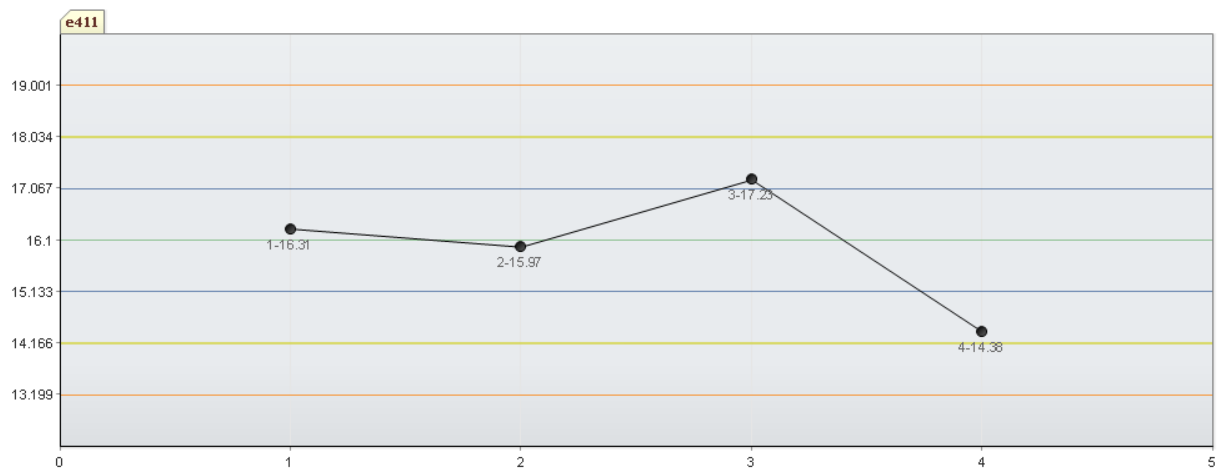

عنوان آزمایش : Free T3  
 عنوان دستگاه : e411  
 عنوان کنترل : عنوان کنترل : universal - high  
 شروع کنترل : ۱۴۰۰/۰۵/۰۲  
 سری ساخت : ۴۶۹۸۴۰

%CV	SD	SD <sub>2</sub> -	SD <sub>3</sub> -	SD <sub>1</sub> -	MEAN	SD <sub>1</sub>	SD <sub>2</sub>	SD <sub>3</sub>
۳	۰.۹۶۷	۱۳.۱۹۹	۱۴.۱۶۶	۱۵.۱۳۳	۱۶.۱	۱۷.۰۶۷	۱۸.۰۳۴	۱۹.۰۰۱

مقدار	تاریخ
۱۷.۲۳	۱۴۰۰/۰۵/۲۶
۱۴.۳۸	۱۴۰۰/۰۶/۰۴

مقدار	تاریخ
۱۶.۳۱	۱۴۰۰/۰۵/۲۱
۱۵.۹۷	۱۴۰۰/۰۵/۲۴

CV%: 7.435	SD: 1.188	Mean: 15.973
------------	-----------	--------------

عنوان آزمایش : Free T3  
عنوان دستگاه : e411  
سری ساخت : ۴۶۹۸۴۰  
عنوان کنترل : universal low  
شروع کنترل : ۱۴۰۰/۰۴/۲۴

%CV	SD	SD <sub>2</sub> -	SD <sub>1</sub> -	MEAN	SD <sub>1</sub>	SD <sub>2</sub>	SD <sub>2</sub>
۳	۰.۲۳۷	۳.۲۳۹	۳.۴۷۶	۳.۹۵	۴.۱۸۷	۴.۴۲۴	۴.۶۶۱

مقدار	تاریخ
۳.۹	۱۴۰۰/۰۵/۱۲
۳.۸۴	۱۴۰۰/۰۵/۱۴
۳.۸۵	۱۴۰۰/۰۵/۱۷
۴.۰۵	۱۴۰۰/۰۵/۱۹

مقدار	تاریخ
۴.۳۶	۱۴۰۰/۰۵/۰۳
۳.۵۲	۱۴۰۰/۰۵/۰۵
۳.۸۷	۱۴۰۰/۰۵/۰۶
۳.۷۵	۱۴۰۰/۰۵/۰۹
۳.۴۱	۱۴۰۰/۰۵/۱۰

مقدار	تاریخ
۳.۴۶	۱۴۰۰/۰۴/۲۴
۳.۹۶	۱۴۰۰/۰۴/۲۷
۳.۹۷	۱۴۰۰/۰۴/۲۹
۳.۸۳	۱۴۰۰/۰۴/۳۱
۳.۴۶	۱۴۰۰/۰۵/۰۲

CV%: 6.976	SD: 0.265	Mean: 3.802
------------	-----------	-------------