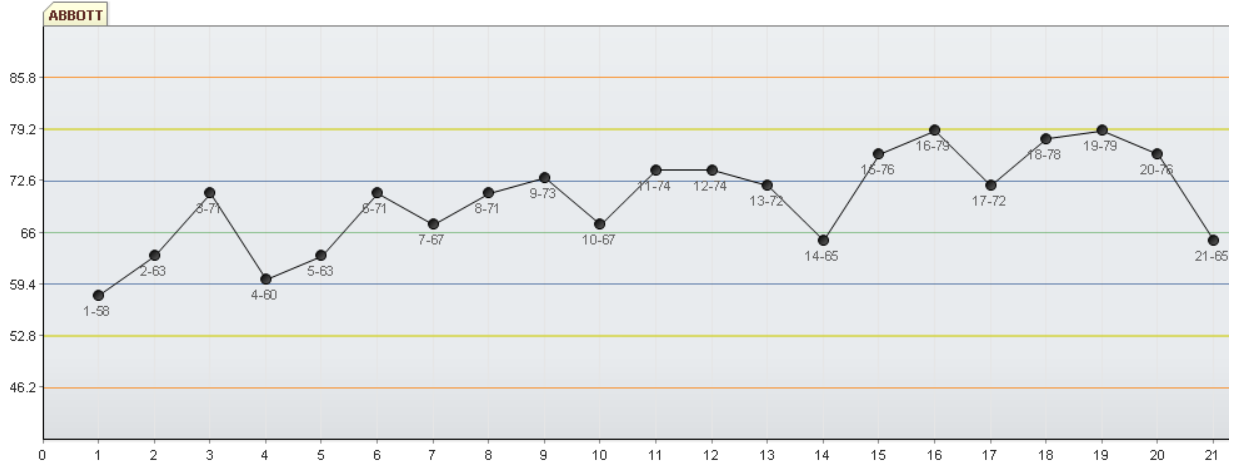

عنوان کنترل : ABBOTT-1

شروع کنترل: ۱۴۰۱/۰۴/۰۱

سری ساخت : //۳۴۳۱۳۳۰۱

عنوان آزمایش : Estradiol

عنوان دستگاه : ABBOTT

%CV	SD	SD₂-	SD₃-	SD₁-	MEAN	SD₁	SD₂	SD₃
۶.۴	۶.۶	۴۶.۲	۵۲.۸	۵۹.۴	۶۶	۷۲.۶	۷۹.۲	۸۵.۸

مقدار	تاریخ
۷۳	۱۴۰۱/۰۴/۲۱
۷۸	۱۴۰۱/۰۴/۲۳
۷۹	۱۴۰۱/۰۴/۲۵
۷۶	۱۴۰۱/۰۴/۲۶
۶۵	۱۴۰۱/۰۴/۲۸

مقدار	تاریخ
۷۳	۱۴۰۱/۰۴/۱۱
۶۷	۱۴۰۱/۰۴/۱۲
۷۴	۱۴۰۱/۰۴/۱۳
۷۴	۱۴۰۱/۰۴/۱۴
۷۲	۱۴۰۱/۰۴/۱۵
۶۵	۱۴۰۱/۰۴/۱۶
۷۶	۱۴۰۱/۰۴/۱۸
۷۹	۱۴۰۱/۰۴/۲۰

مقدار	تاریخ
۵۸	۱۴۰۱/۰۴/۰۱
۶۳	۱۴۰۱/۰۴/۰۲
۷۱	۱۴۰۱/۰۴/۰۴
۶۰	۱۴۰۱/۰۴/۰۵
۶۳	۱۴۰۱/۰۴/۰۶
۷۱	۱۴۰۱/۰۴/۰۷
۶۷	۱۴۰۱/۰۴/۰۸
۷۱	۱۴۰۱/۰۴/۰۹

CV%: 8.778	SD: 6.161	Mean: 70.19

22